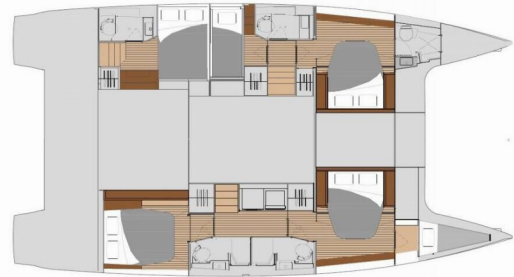

FONTAINE PAJOT TANNA 47

Elsa

Katamarán Fountaine Pajot Tanna 47 „Elsa“, postaveno v roce 2026, je kotveno v Piombino - Marina Arcipelago Toscano, - Itálie. Jachta má 5 + 1 kajut, může ubytovat 10 + 2 + 1 osob a má 5 + 1 toalet/sprch.

Elsa

Rok Výroby

2026

Délka

13.94 m

Kajuty

5 + 1

Lůžka