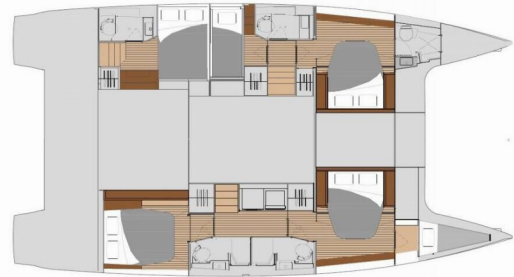

FONTAINE PAJOT TANNA 47

Elsa

Katamarán Fountaine Pajot Tanna 47 „Elsa“, postaveno v roce 2026, je kotveno v Piombino - Marina Arcipelago Toscano, - Itálie. Jachta má 5 + 1 kajut, může ubytovat 10 + 2 + 1 osob a má 5 + 1 toalet/sprch.

SPECIFIKACE JACHTY

Základna Pronájmu

**Piombino - Marina Arcipelago Toscano,
Itálie**

ID Jachty

9550

Značka

Fountaine Pajot

Název

Elsa

Rok Výroby

2026

Délka

13.94 m

Kajuty

5 + 1

Lůžka

10 + 2 + 1

WC/Sprcha

5 + 1

STANDARDNÍ VYBAVENÍ JACHTY

Bezpečnost

VHF rádio

Elektronika

Generátor, Invertor, Klimatizace, Watermaker - Odsolovač vody

Interiér

Elektrické WC

Kuchyňka

Lednička, Teplá voda

Navigace

Autopilot, Log, Speed, Depth- echo sounder, Wind instrument/Anemometer

Paluba

Bimini, Elektrický kotevní vrátek, Grill/Barbecue/Plancha, Přívěsný motor, Tender, Venkovní sprcha na zádi

Plachty

Elektrické navijáky/vinšny, Lazy bag, Lazy jacks, Samopřehazovací kosatka

Pohodlí

Venkovní polštáře

Zábava

Sound System