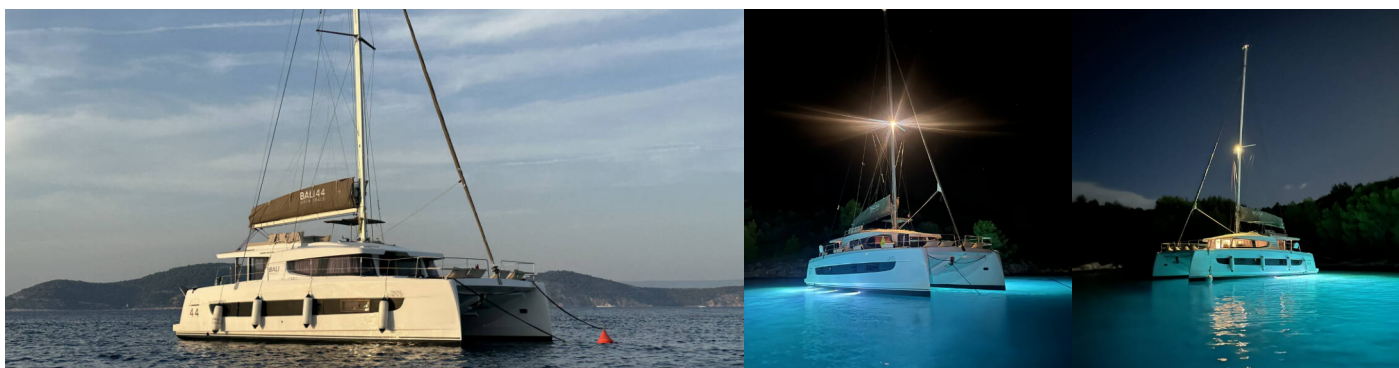

CENA / TYDNY

07.11. - 14.11.2026

2.680 € ~~3.350 €~~

15.11. - 31.12.2026

Rezerwowano

01.01. - 05.03.2027

Rezerwowano

WEB

najachty.pl

TELEFON

+48 882 071 532

E-MAIL

biuro@najachty.pl

NAJACHTY

ul. Pi. Świętej Małgorzaty 1-2/42B, 58-100, Świdnica, Polsko