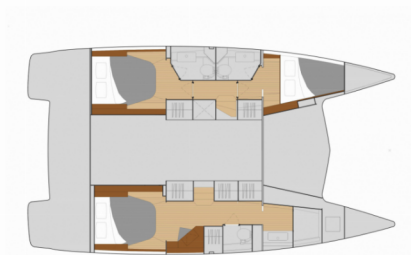

FONTAINE PAJOT ISLA 40

Jumapi

Katamarán Fountaine Pajot Isla 40 „Jumapi“, postaveno v roce 2024, je kotveno v French Atlantic, La Rochelle, - Francie.

Jachta má 3 kajuty, může ubytovat 6 osob a má 2 toalet/sprch.

Jumapi

Rok Výroby

2024

Délka

11.93 m

Kajuty

3

Lůžka