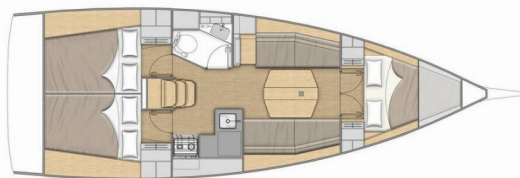

OCEANIS 34.1

Orionis

Plachetnice Oceanis 34.1 „Orionis“, postaveno v roce 2024, je kotveno v Orhaniye, - Turecko . Jachta má 3 kajuty, může ubytovat 6 osob a má 1 toalet/sprch.

SPECIFIKACE JACHTY

Základna Pronájmu

Orhaniye, Turecko

ID Jachty

9523

Značka

Bénéteau

Název

Orionis

Rok Výroby

2024

Délka

10.77 m

Kajuty

3

Lůžka

6

Max. Počet Osob

6

WC/Sprcha

1

STANDARDNÍ VYBAVENÍ JACHTY

Bezpečnost

VHF rádio (V60)

Elektronika

Solární panely

Navigace

Autopilot (B&G NAC 3), Echolot/Hloubkoměr (Autohelm Depth), GPS mapový plotter - kokpit (B&G Zeus 7"), Kompas, Navigační (námořní) mapy a námořní příručky, pilotní kniha, Radarový odražeč, Rychloměr (Speed log), Wind instrument/Anemometer, Windex

Paluba

Stoleček v kokpitě (teak)