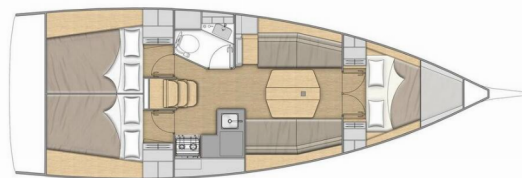

OCEANIS 34.1

Sail Lynx

Plachetnice Oceanis 34.1 „Sail Lynx“, postaveno v roce 2023, je kotveno v Fethiye, Ece Saray Marina Resort, - Turecko . Jachta má 3 kajuty, může ubytovat 6 osob a má 1 toalet/sprch.

Sail Lynx

Rok Výroby

2023

Délka

10.77 m

Kajuty

3

Lůžka