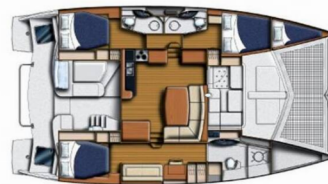

LEOPARD 44

Shangri-La

Katamarán Leopard 44 „Shangri-La“, postaveno v roce 2014, je kotveno v Marmaris Adakoy Marina, – Turecko . Jachta má 4 kajuty, může ubytovat 8 + 2 osob a má 4 toalet/sprch.

SPECIFIKACE JACHTY

Základna Pronájmu

Marmaris Adakoy Marina, Turecko

ID Jachty

949

Značka

Leopard

Název

Shangri-La

Rok Výroby

2014

Délka

12.98 m

Kajuty

4

Lůžka

8 + 2

WC/Sprcha

4

STANDARDNÍ VYBAVENÍ JACHTY

Bezpečnost	VHF rádio (Raymarine 55)
Elektronika	Baterie (AGM), Bildge čerpadlo – elektrické, El. přípojka 220 V, Elektrický kabel, Nabíječka baterií (60 A), Solární panely (70W), Zásuvka 220V, Zásuvky 12V
Interiér	LED svítidla, Ventilátory (in salon and cabins)
Kuchyňka	Lednička, Plynové vařiče, Teplá voda, Trouba
Navigace	Autopilot (ST6002), GPS mapový plotter (Raymarine e7), Tridata (ST60+), Wind/speed/depth instruments (ST60), Windex
Paluba	Elektrický kotevní vrátek, Kotva Delta (25kg + 50m chain), Kotva s řetězem, Koupací žebřík, Nafukovací člun, Pevné Bimini, Přední kokpit (with surround seating, folding table), Rezervní kotva (Auxiliary anchor), Skládací stůl v kokpitě (forward cockpit), Stoleček v kokpitě
Plachty	Čelen, Vinšna (Lewmar 45CST), Vinšny výtahu (Lewmar 45CEST)
Zábava	Bose Sound System (cockpit speakers), Rádio CD přehrávač, AUX vstup, Venkovní reproduktory, Vnitřní reproduktory