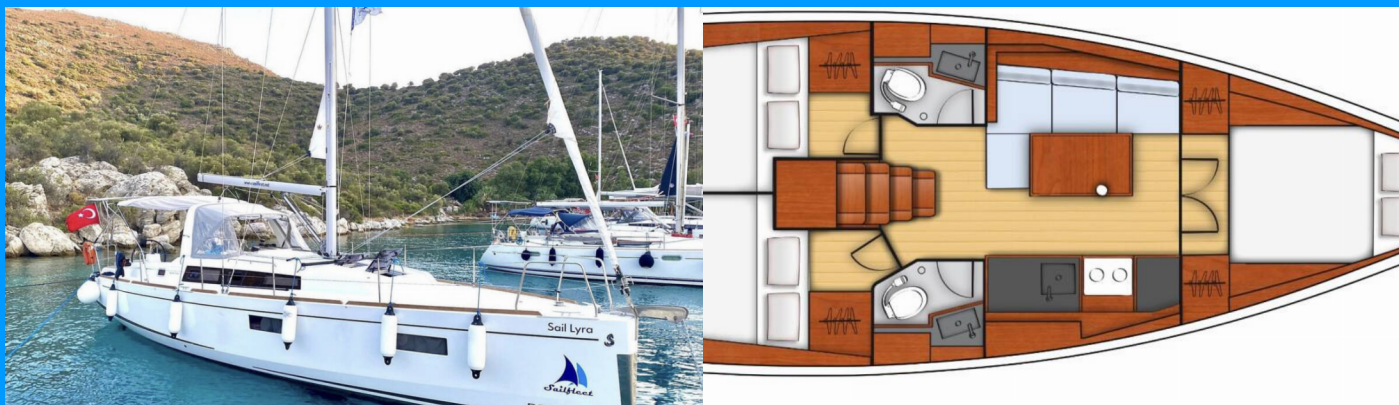

# OCEANIS 38.1

Sail Lyra

Plachetnice Oceanis 38.1 „Sail Lyra“, postaveno v roce 2022, je kotveno v Orhaniye, - Turecko . Jachta má 3 kajut, může ubytovat 6 osob a má 2 toalet/sprch.

**Sail Lyra**

Rok Výroby

**2022**

Délka

**11.50 m**

Kajuty

**3**

Lůžka