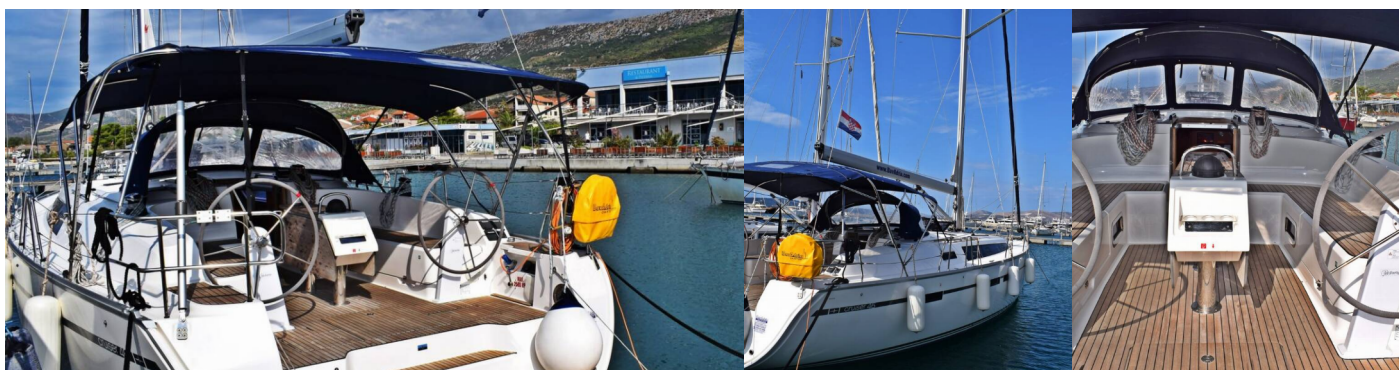

CENA / TYDNY

07.11. - 14.11.2026

1.984 € ~~2.480 €~~

14.11. - 21.11.2026

1.984 € ~~2.480 €~~

21.11. - 28.11.2026

1.984 € ~~2.480 €~~

28.11. - 05.12.2026

1.984 € ~~2.480 €~~

05.12. - 12.12.2026

1.984 € ~~2.480 €~~

12.12. - 19.12.2026

1.984 € ~~2.480 €~~

19.12. - 26.12.2026

1.984 € ~~2.480 €~~

WEB

najachty.pl

TELEFON

+48 882 071 532

E-MAIL

biuro@najachty.pl

NAJACHTY

ul. Pi. Świętej Małgorzaty 1-2/42B, 58-100, Świdnica, Polsko