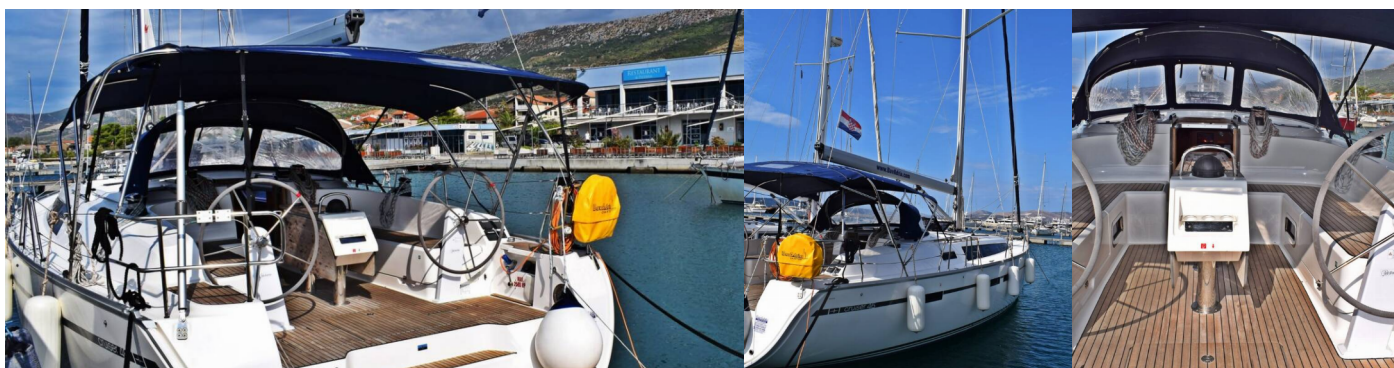

CENA / TYDNY

25.04. - 02.05.2026 Rezervováno	02.05. - 09.05.2026 2.128 € ~~2.660 €~~	09.05. - 16.05.2026 2.792 € ~~3.490 €~~	16.05. - 23.05.2026 Na výběr
23.05. - 30.05.2026 2.792 € ~~3.490 €~~	30.05. - 06.06.2026 3.128 € ~~3.910 €~~	06.06. - 13.06.2026 3.128 € ~~3.910 €~~	13.06. - 20.06.2026 Rezervováno
20.06. - 27.06.2026 Rezervováno	27.06. - 04.07.2026 3.392 € ~~4.240 €~~	04.07. - 11.07.2026 Rezervováno	11.07. - 18.07.2026 3.584 € ~~4.480 €~~
18.07. - 25.07.2026 3.584 € ~~4.480 €~~	25.07. - 01.08.2026 Rezervováno	01.08. - 15.08.2026 Rezervováno	15.08. - 22.08.2026 3.392 € ~~4.240 €~~
22.08. - 29.08.2026 3.392 € ~~4.240 €~~	29.08. - 05.09.2026 Rezervováno	05.09. - 12.09.2026 3.128 € ~~3.910 €~~	12.09. - 19.09.2026 Rezervováno
19.09. - 26.09.2026 Rezervováno	26.09. - 03.10.2026 Rezervováno	03.10. - 10.10.2026 2.128 € ~~2.660 €~~	10.10. - 17.10.2026 Rezervováno
17.10. - 24.10.2026 1.984 € ~~2.480 €~~	24.10. - 31.10.2026 1.984 € ~~2.480 €~~	31.10. - 07.11.2026 1.984 € ~~2.480 €~~	

WEB

najachty.pl

TELEFON

+48 882 071 532

E-MAIL

biuro@najachty.pl

NAJACHTY

ul. Pi. Świętej Małgorzaty 1-2/42B, 58-100, Świdnica, Polsko