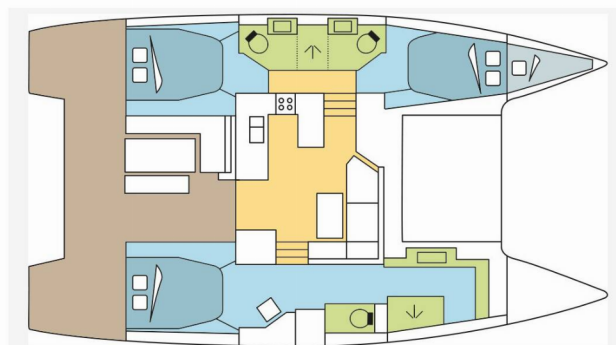

FONTAINE PAJOT ASTREA 42

QLF

Katamarán Fountaine Pajot Astrea 42 „QLF“, postaveno v roce 2018, je kotveno v Cote D'Azur, Marseille Marina Vieux Port, - Francie. Jachta má 3 + 1 kajut, může ubytovat 6 + 1 osob a má 3 toalet/sprch.

SPECIFIKACE JACHTY

Základna Pronájmu

Cote D'Azur, Marseille Marina Vieux Port, Francie

ID Jachty

9471

Značka

Fountaine Pajot

Název

QLF

Rok Výroby

2018

Délka

12.58 m

Kajuty

3 + 1

Lůžka

6 + 1

WC/Sprcha

3

STANDARDNÍ VYBAVENÍ JACHTY

Bezpečnost

Bezpečnostní vybavení, VHF rádio

Elektronika

Baterie, Generátor, Invertor (2000 W / 12 V - 220 V), Klimatizace (220 V), Solární panely (90 / 100 W)

Interiér

Curtains, Elektrické WC (Maestro Cabin), Pračka

Kuchyňka

Mrazák (12 V, 90 l), Trouba (Gas)

Navigace

AIS, Autopilot (Garmin), GPS mapový plotter

Paluba

Bimini, Elektrický kotevní vrátek, Grill/Barbecue/Plancha (Gas), Hydraulická zvedací plošina, Lednička v kokpitě, Týkový kokpit, Venkovní sprcha na zádi

Plachty

Electric main sail winch, Karbonový stěžeň, Lazy bag, Lazy jacks

Zábava

Rádio (Fusion Bluetooth), TV (Maestro Cabin)