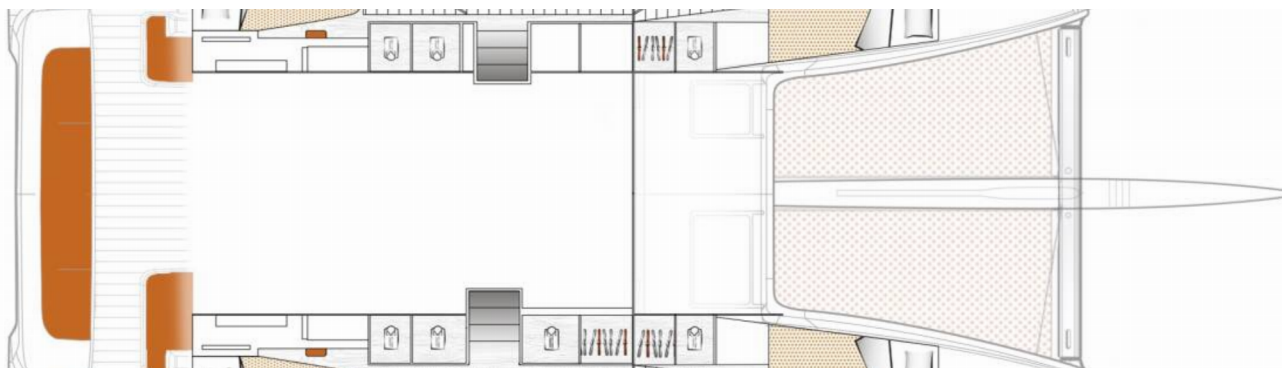

CENA / TYDNY

09.05. - 16.05.2026 Rezervováno	16.05. - 30.05.2026 Rezervováno	30.05. - 27.06.2026 Rezervováno	27.06. - 11.07.2026 Rezervováno
11.07. - 18.07.2026 Rezervováno	18.07. - 25.07.2026 Rezervováno	25.07. - 08.08.2026 Rezervováno	08.08. - 15.08.2026 Na výběr
15.08. - 22.08.2026 Rezervováno	22.08. - 29.08.2026 8.415 € ~~9.900 €~~	29.08. - 05.09.2026 8.415 € ~~9.900 €~~	05.09. - 19.09.2026 Rezervováno
19.09. - 26.09.2026 Rezervováno	26.09. - 03.10.2026 Rezervováno	03.10. - 10.10.2026 5.474 € ~~6.440 €~~	10.10. - 24.10.2026 Rezervováno
24.10. - 31.10.2026 Rezervováno	31.10. - 07.11.2026 4.208 € ~~4.950 €~~		

WEB

najachty.pl

TELEFON

+48 882 071 532

E-MAIL

biuro@najachty.pl

NAJACHTY

ul. Pi. Świętej Małgorzaty 1-2/42B, 58-100, Świdnica, Polsko