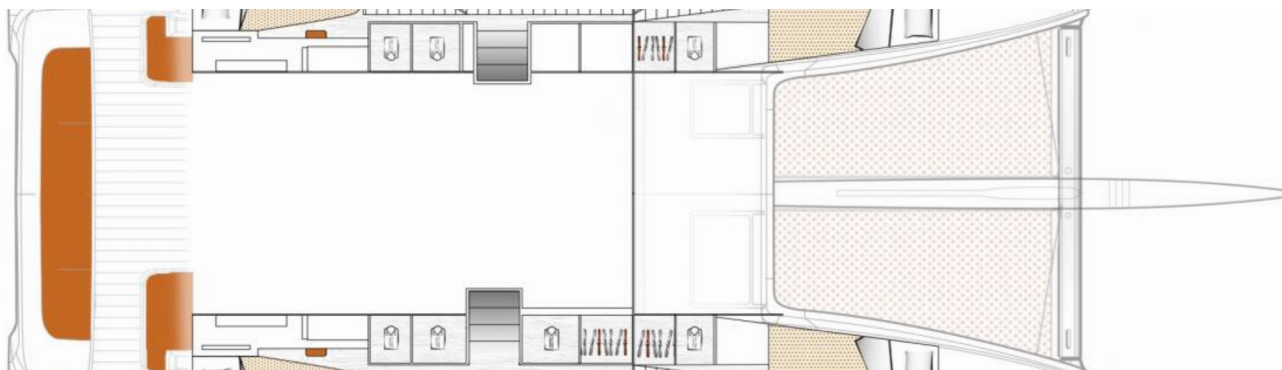

CENA / TYDNY

16.05. - 30.05.2026 Rezervováno	30.05. - 27.06.2026 Rezervováno	27.06. - 11.07.2026 Rezervováno	11.07. - 18.07.2026 Rezervováno
18.07. - 25.07.2026 Rezervováno	25.07. - 08.08.2026 Rezervováno	08.08. - 15.08.2026 10.013 € ~~11.780 €~~	15.08. - 22.08.2026 Rezervováno
22.08. - 29.08.2026 8.415 € ~~9.900 €~~	29.08. - 05.09.2026 8.415 € ~~9.900 €~~	05.09. - 19.09.2026 Rezervováno	19.09. - 26.09.2026 Rezervováno
26.09. - 03.10.2026 Rezervováno	03.10. - 10.10.2026 5.474 € ~~6.440 €~~	10.10. - 24.10.2026 Rezervováno	24.10. - 31.10.2026 Rezervováno
31.10. - 07.11.2026 4.208 € ~~4.950 €~~	07.11. - 14.11.2026 4.208 € ~~4.950 €~~	14.11. - 21.11.2026 4.208 € ~~4.950 €~~	21.11. - 28.11.2026 4.208 € ~~4.950 €~~
28.11. - 05.12.2026 4.208 € ~~4.950 €~~			

WEB

najachty.pl

TELEFON

+48 882 071 532

E-MAIL

biuro@najachty.pl

NAJACHTY

ul. Pi. Świętej Małgorzaty 1-2/42B, 58-100, Świdnica, Polsko