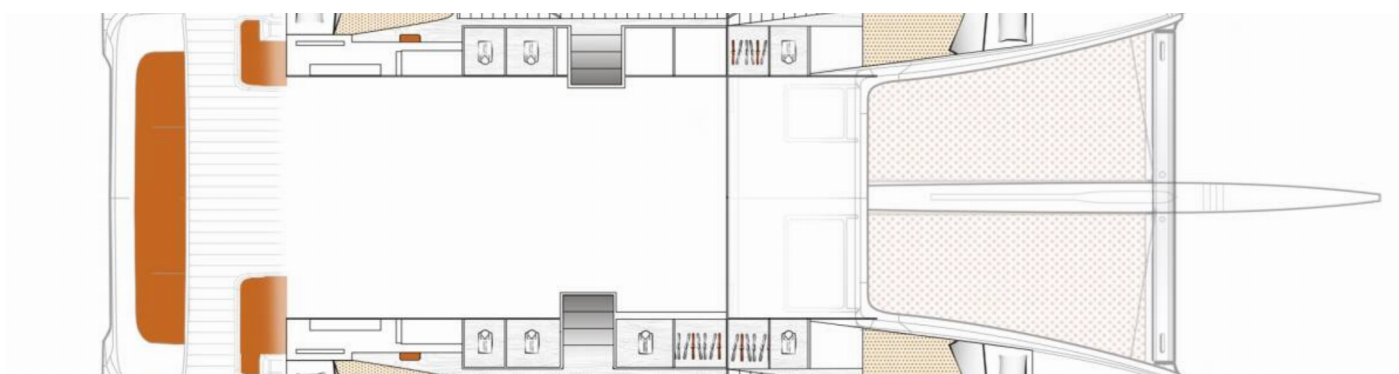

CENA / TYDNY

07.11. - 14.11.2026

4.208 € ~~4.950 €~~

14.11. - 21.11.2026

4.208 € ~~4.950 €~~

21.11. - 28.11.2026

4.208 € ~~4.950 €~~

28.11. - 05.12.2026

4.208 € ~~4.950 €~~

05.12. - 12.12.2026

4.208 € ~~4.950 €~~

12.12. - 19.12.2026

4.208 € ~~4.950 €~~

19.12. - 26.12.2026

4.208 € ~~4.950 €~~

WEB

najachty.pl

TELEFON

+48 882 071 532

E-MAIL

biuro@najachty.pl

NAJACHTY

ul. Pi. Świętej Małgorzaty 1-2/42B, 58-100, Świdnica, Polsko