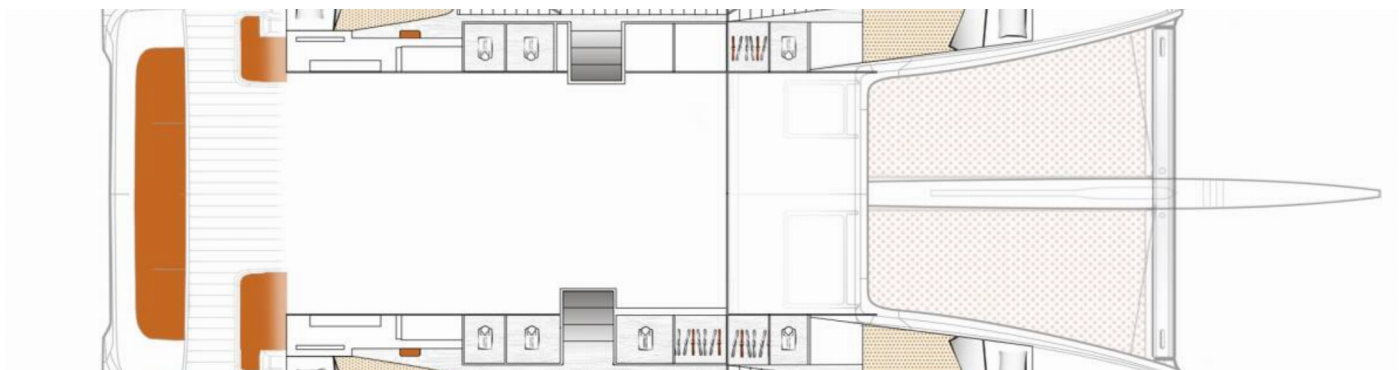

CENA / TYDNY

05.12. - 12.12.2026

4.208 € ~~4.950 €~~

12.12. - 19.12.2026

4.208 € ~~4.950 €~~

19.12. - 26.12.2026

4.208 € ~~4.950 €~~

WEB

najachty.pl

TELEFON

+48 882 071 532

E-MAIL

biuro@najachty.pl

NAJACHTY

ul. Pi. Świętej Małgorzaty 1-2/42B, 58-100, Świdnica, Polsko