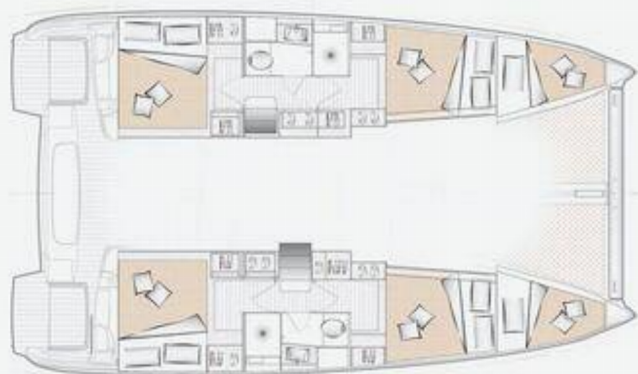

# EXCESS 11

Excess 11

Katamarán Excess 11 „Excess 11“, postaveno v roce 2025, je kotveno v Phuket, Ao Po Grand Marina, - Thajsko . Jachta má 4 + 1 kajut, může ubytovat 8 + 1 + 1 osob a má 2 toalet/sprch.

**Excess 11**

Rok Výroby

**2025**

Délka

**11.42 m**

Kajuty

**4 + 1**

Lůžka