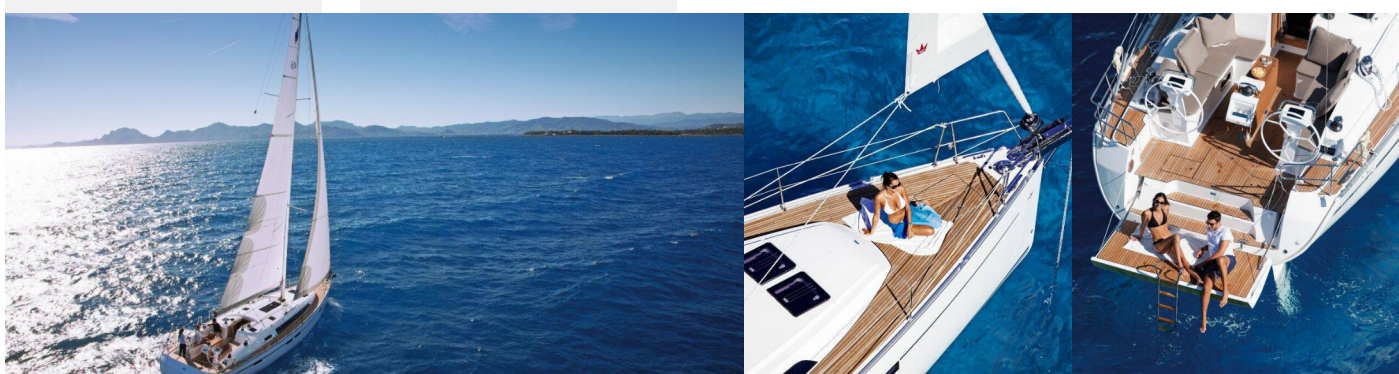

CENA / TYDNY

05.12. - 12.12.2026

2.484 € ~~2.700 €~~

12.12. - 19.12.2026

2.484 € ~~2.700 €~~

19.12. - 26.12.2026

2.484 € ~~2.700 €~~

26.12. - 02.01.2027

2.550 € ~~2.771 €~~

02.01. - 09.01.2027

2.880 € ~~3.200 €~~

09.01. - 16.01.2027

2.880 € ~~3.200 €~~

16.01. - 23.01.2027

2.880 € ~~3.200 €~~

23.01. - 30.01.2027

2.880 € ~~3.200 €~~

30.01. - 06.02.2027

2.880 € ~~3.200 €~~

06.02. - 13.02.2027

2.880 € ~~3.200 €~~

13.02. - 20.02.2027

2.880 € ~~3.200 €~~

20.02. - 27.02.2027

2.880 € ~~3.200 €~~

27.02. - 06.03.2027

2.880 € ~~3.200 €~~

06.03. - 13.03.2027

2.880 € ~~3.200 €~~

13.03. - 20.03.2027

2.880 € ~~3.200 €~~

20.03. - 27.03.2027

2.880 € ~~3.200 €~~

27.03. - 03.04.2027

2.880 € ~~3.200 €~~

03.04. - 10.04.2027

2.880 € ~~3.200 €~~

10.04. - 17.04.2027

2.880 € ~~3.200 €~~

17.04. - 24.04.2027

3.060 € ~~3.400 €~~

24.04. - 01.05.2027

3.060 € ~~3.400 €~~

01.05. - 08.05.2027

4.410 € ~~4.900 €~~

08.05. - 15.05.2027

4.410 € ~~4.900 €~~

15.05. - 22.05.2027

4.410 € ~~4.900 €~~

22.05. - 29.05.2027

4.410 € ~~4.900 €~~

29.05. - 05.06.2027

4.410 € ~~4.900 €~~

05.06. - 12.06.2027

4.410 € ~~4.900 €~~

12.06. - 19.06.2027

4.410 € ~~4.900 €~~

WEB

najachty.pl

TELEFON

+48 882 071 532

E-MAIL

biuro@najachty.pl

NAJACHTY

ul. Pi. Świętej Małgorzaty 1-2/42B, 58-100, Świdnica, Polsko