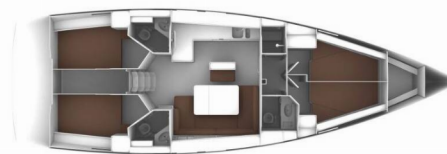

BAVARIA CRUISER 46

No Name

Plachetnice Bavaria Cruiser 46 „No Name“, postaveno v roce 2026, je kotveno v Setur Göcek Village Port, Göcek – Turecko . Jachta má 4 kajut, může ubytovat 8 osob a má 3 toalet/sprch.

SPECIFIKACE JACHTY

Základna Pronájmu

Setur Göcek Village Port, Turecko

ID Jachty

9415

Značka

Bavaria Yachtbau

Název

No Name

Rok Výroby

2026

Délka

14.27 m

Kajuty

4

Lůžka

8

WC/Sprcha

3

STANDARDNÍ VYBAVENÍ JACHTY

Bezpečnost	Hasící přístroj, Lékárnička, Mlhový roh, Nouzové signály, Požární deka, Sada nářadí, VHF rádio (B&G V60), Wire (shroud) cutter, Záchraná lana, Záchrané vesty, Záchraný člun (8 persons)
Elektronika	Bildge čerpadlo – elektrické, El. přípojka 220 V, Invertor, Isotherm boiler (40 l), Servisní baterie (AGM - 95 Ah), Solární panely, USB nabíječka pro mobilní telefon a laptop (In saloon), USB sockets
Interiér	Dodatečné světlo na čtení v salónu a kajutách (with USB charging), Elektrické WC, Hatch shades, Ventilátory
Kuchyňka	Dřez, Kuchyňské potřeby (kuchyňské zařízení, přístroje, Lednička (147 l and 110 l), Plynové láhve, Trouba
Navigace	Autopilot (B&G), Bow thruster, Dalekohled, GPS mapový plotter (9" B&G), Kompas, Navigační (námořní) mapy a námořní příručky, Navigační set, pilotní kniha, Radarový odražeč, Wind/speed/depth instruments
Paluba	Bildge čerpadlo – Mechanické, Bimini, Elektrický kotevní vrátek, Fendry, Hadice na vodu, Houba, Impeller, Kliky na vinšny, Kotva Delta (20 kg), Kotva s řetězem (80 m x 10 mm), Koupací platforma (Electrical lifting swimming platform), Koupací žebřík, Lodní můstek / lávka, Mooring Cleats, Muringový hák, Nafukovací člun, Palubní kartáč, plastový kýbl, Rezervní kotva (Auxiliary anchor), Round/globular fender, Sprayhood, Stoleček v kokpitě (with foldable table leaves and storage), Venkovní sprcha na zádi, Vyzovovací lana (2 x 16 m, 2 x 50 m)
Plachty	Plachty (Cruisetech Dacron - furling mainsail, verical full battened), Ródkick, Vinšna
Pohodlí	Polštáře, Polštáře do kokpitu, Ručníky, Síťka proti komárům (on deck hatches)