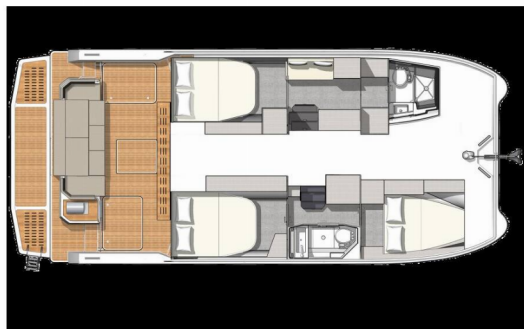

FONTAINE PAJOT MY4.S - MAESTRO

Blue Champagne

Motorový katamarán Fountaine Pajot MY4.S - Maestro „Blue Champagne“, postaveno v roce 2025, je kotveno v French Atlantic, La Rochelle, - Francie. Jachta má 3 kajuty, může ubytovat 6 osob a má 1 toalet/sprch.

SPECIFIKACE JACHTY

Základna Pronájmu

French Atlantic, La Rochelle, Francie

ID Jachty

9406

Značka

Fountaine Pajot

Název

Blue Champagne

Rok Výroby

2025

Délka

11.00 m

Kajuty

3

Lůžka

6

Max. Počet Osob

8

WC/Sprcha

1

STANDARDNÍ VYBAVENÍ JACHTY

Bezpečnost

VHF rádio

Elektronika

Generátor (8 kW), Klimatizace, Nabíječka baterií (2000 W), Zásuvka 220V, 12V

Interiér

Salón (Non-convertible salon), Skládací stůl

Kuchyňka

Lednička, Mikrovlnná trouba, Trouba, Trouba

Navigace

AIS, Autopilot, Echolot/Hloubkoměr, GPS mapový plotter (Raymarine), Rychloměr (Speed log), Wind instrument/Anemometer

Paluba

Elektrický kotevní vrátek, Koupací žebřík, Stoleček v kokpitě, Venkovní sprcha na zádi