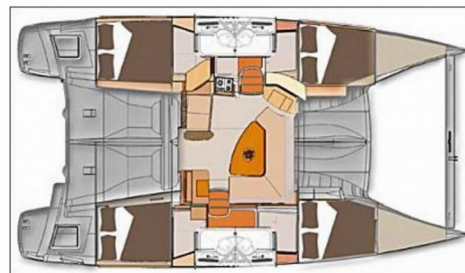

LIPARI 41

Mirada

Katamarán Lipari 41 „Mirada“, postaveno v roce 2013, je kotveno v Fethiye, Fethiye Sailing Club, - Turecko . Jachta má 4 + 2 kajut, může ubytovat 8 + 2 osob a má 4 toalet/sprch.

SPECIFIKACE JACHTY

Základna Pronájmu

Fethiye, Fethiye Sailing Club, Turecko

ID Jachty

9401

Značka

Fountaine Pajot

Název

Mirada

Rok Výroby

2013

Délka

11.95 m

Kajuty

4 + 2

Lůžka

8 + 2

Max. Počet Osob

10

WC/Sprcha

4

STANDARDNÍ VYBAVENÍ JACHTY

Bezpečnost	VHF rádio
Elektronika	Invertor (500W), Klimatizace, Solární panely
Interiér	Elektrické WC, Ventilátory v kajutách
Kuchyňka	Mrazák, Teplá voda, Trouba, Trouba, Výrobník ledu
Navigace	Autopilot, GPS mapový plotter, Hloubkoměr
Paluba	Bimini, Koupací platforma, Nafukovací člun, Sprayhood, Stoleček v kokpitě, Venkovní sprcha na zádi
Plachty	Elektrický výtah hlavní plachty
Pohodlí	Polštáře do kokpitu
Zábava	Venkovní reproduktory