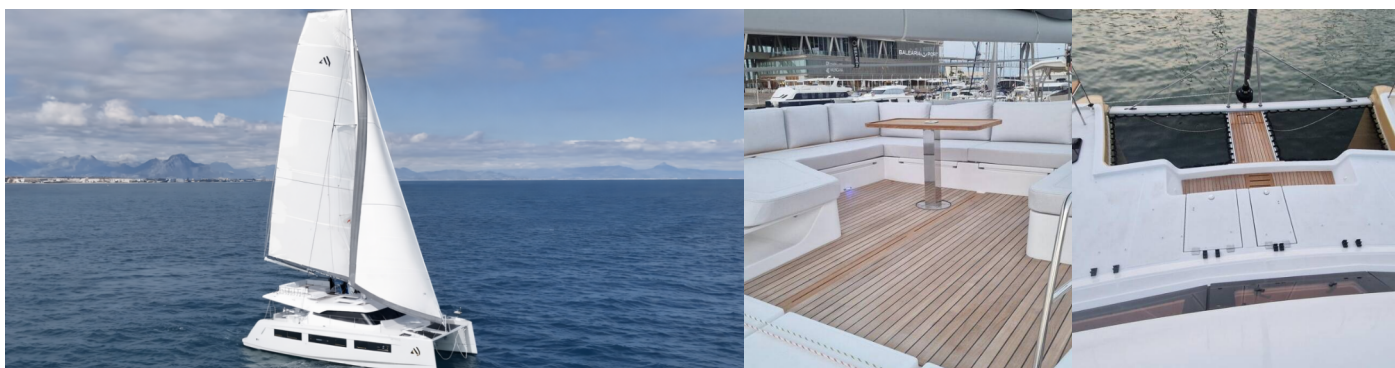

CENA / TYDNY

07.11. - 14.11.2026

4.133 € ~~4.351 €~~

14.11. - 28.11.2026

Rezerwowáno

28.11. - 05.12.2026

4.133 € ~~4.351 €~~

05.12. - 12.12.2026

4.133 € ~~4.351 €~~

12.12. - 19.12.2026

4.351 €

19.12. - 26.12.2026

4.351 €

WEB

najachty.pl

TELEFON

+48 882 071 532

E-MAIL

biuro@najachty.pl

NAJACHTY

ul. Pi. Świętej Małgorzaty 1-2/42B, 58-100, Świdnica, Polsko