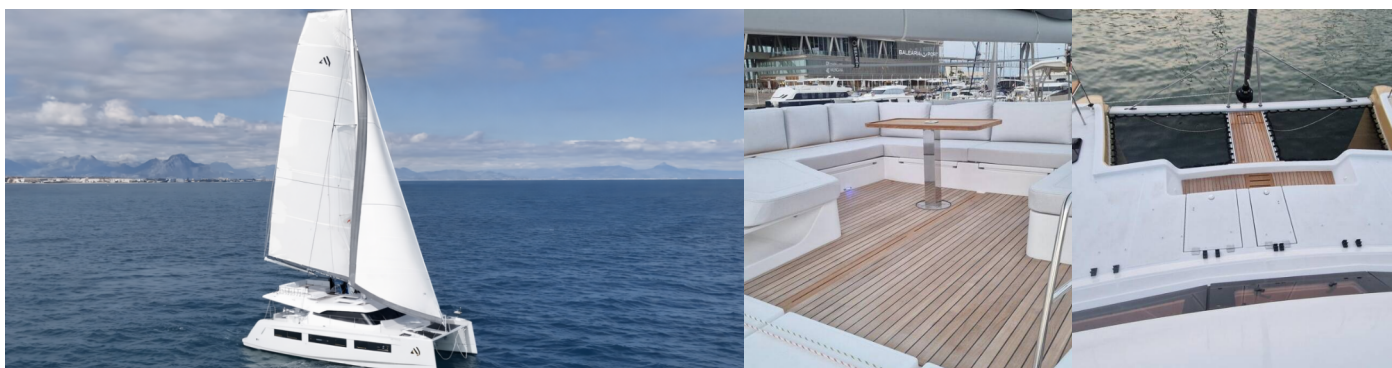

CENA / TÝDNY

03.06. - 13.06.2026 Rezervováno	13.06. - 20.06.2026 Rezervováno	20.06. - 27.06.2026 Rezervováno	27.06. - 04.07.2026 8.588 € ~~11.300 €~~
04.07. - 11.07.2026 Rezervováno	11.07. - 18.07.2026 Rezervováno	18.07. - 25.07.2026 Rezervováno	25.07. - 01.08.2026 Rezervováno
01.08. - 08.08.2026 9.876 € ~~12.995 €~~	08.08. - 15.08.2026 Na výběr	15.08. - 22.08.2026 Rezervováno	22.08. - 29.08.2026 9.876 € ~~12.995 €~~
29.08. - 05.09.2026 Rezervováno	05.09. - 12.09.2026 Rezervováno	12.09. - 19.09.2026 Rezervováno	19.09. - 26.09.2026 Rezervováno
26.09. - 03.10.2026 6.012 € ~~7.910 €~~	03.10. - 07.10.2026 Rezervováno	07.10. - 17.10.2026 Rezervováno	17.10. - 24.10.2026 4.981 € ~~6.554 €~~
24.10. - 31.10.2026 4.981 € ~~6.554 €~~	31.10. - 07.11.2026 4.981 € ~~6.554 €~~		

WEB

najachty.pl

TELEFON

+48 882 071 532

E-MAIL

biuro@najachty.pl

NAJACHTY

ul. Pi. Świętej Małgorzaty 1-2/42B, 58-100, Świdnica, Polsko