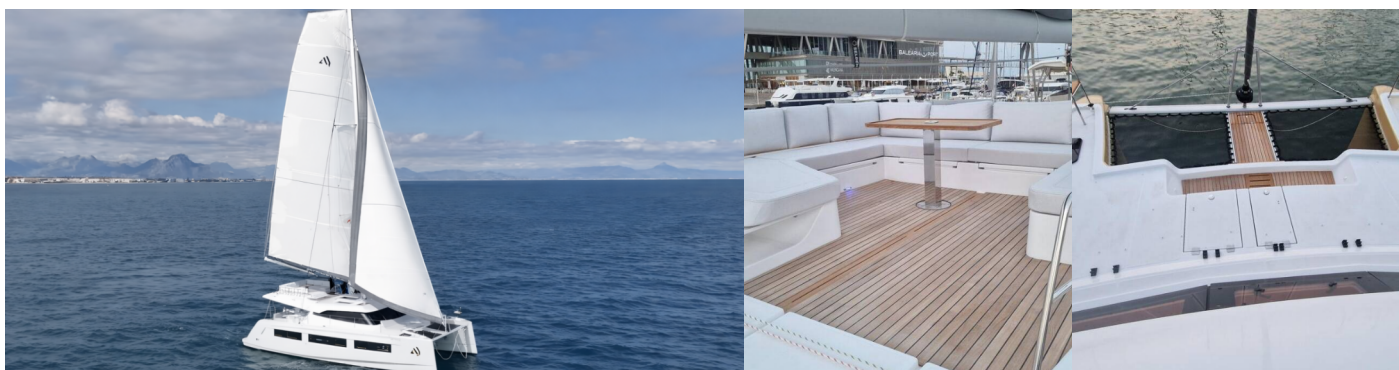

CENA / TYDNY

05.12. - 12.12.2026

4.351 €

12.12. - 19.12.2026

4.351 €

19.12. - 26.12.2026

4.351 €

WEB

najachty.pl

TELEFON

+48 882 071 532

E-MAIL

biuro@najachty.pl

NAJACHTY

ul. Pi. Świętej Małgorzaty 1-2/42B, 58-100, Świdnica, Polsko