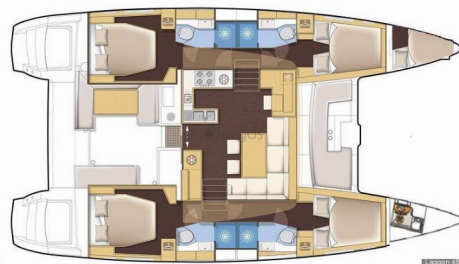

LAGOON 450 F

Luna

Katamarán Lagoon 450 F „Luna“, postaveno v roce 2017, je kotveno v Fethiye, Yacht Club Mai, - Turecko . Jachta má 4 + 1 kajut, může ubytovat 8 + 2 osob a má 4 toalet/sprch.

SPECIFIKACE JACHTY

Rok Výroby

2017

Délka

13.96 m

Kajuty

4 + 1

Lůžka

8 + 2