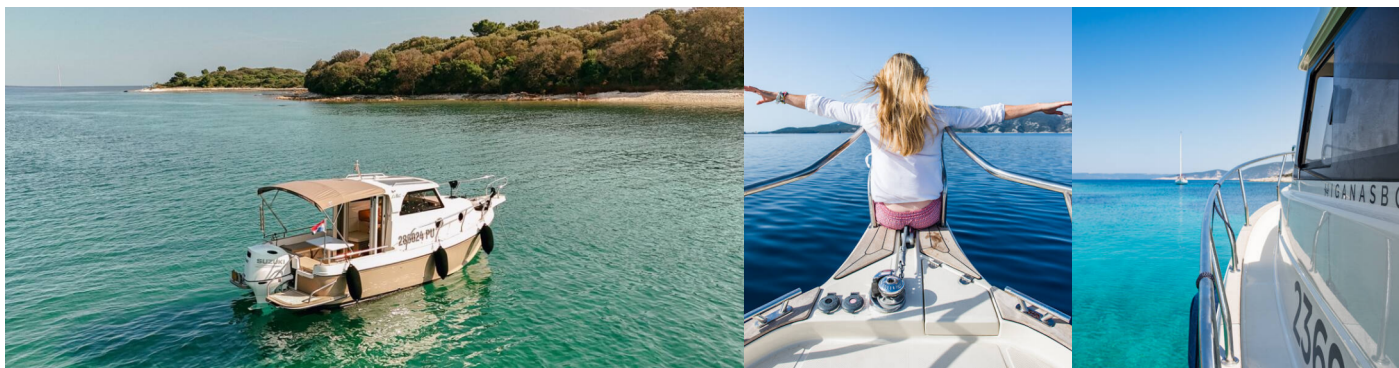

CENA / TYDNY

27.06. - 04.07.2026

Rezervováno

19.09. - 26.09.2026

Rezervováno

WEB

najachty.pl

TELEFON

+48 882 071 532

E-MAIL

biuro@najachty.pl

NAJACHTY

ul. Pi. Świętej Małgorzaty 1-2/42B, 58-100, Świdnica, Polsko