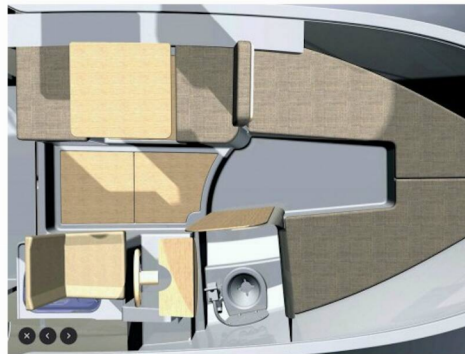

LEIDI 660

H2

Motorová jachta Leidi 660 „H2“, postaveno v roce 2025, je kotveno v Pula – Marina Veruda, Pula – Chorvatsko. Jachta má 1 kajut, může ubytovat 2 + 1 osob a má 1 toalet/sprch.

SPECIFIKACE JACHTY

Rok Výroby

2025

Délka

7.20 m

Kajuty

1

Lůžka

2 + 1

WC/Sprcha

1

STANDARDNÍ VYBAVENÍ JACHTY

Bezpečnost

Hasící přístroj, Lékárnička, Nouzový box se světlicemi, VHF rádio

Elektronika

Invertor, Solární panely, Sonar na ryby, Topení (Webasto), USB sockets

Kuchyňka