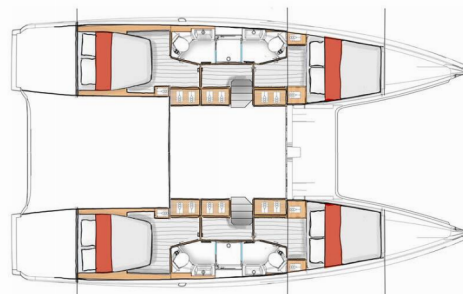

EXCESS 13

First Kiss

Katamarán Excess 13 „First Kiss“, postaveno v roce 2025, je kotveno v Dubrovnik, Komolac, ACI Marina Dubrovnik, - Chorvatsko. Jachta má 4 + 2 kajut, může ubytovat 8 + 2 + 2 osob a má 4 toalet/sprch.

First Kiss

Rok Výroby

2025

Délka

12.99 m

Kajuty

4 + 2

Lůžka