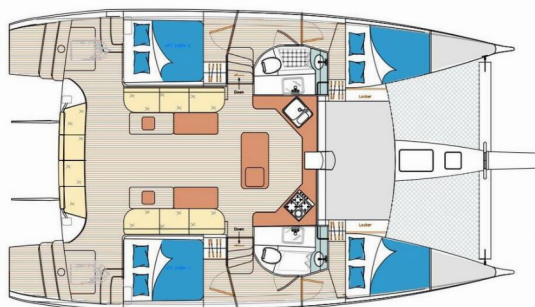

ISLAND SPIRIT 410

Gauthai

Katamarán Island Spirit 410 „Gauthai“, postaveno v roce 2025, je kotveno v Phuket, Yacht Haven Marina, - Thajsko . Jachta má 4 kajut, může ubytovat 8 + 1 osob a má 2 toalet/sprch.

Gauthai

Rok Výroby

2025

Délka

12.63 m

Kajuty

4

Lůžka