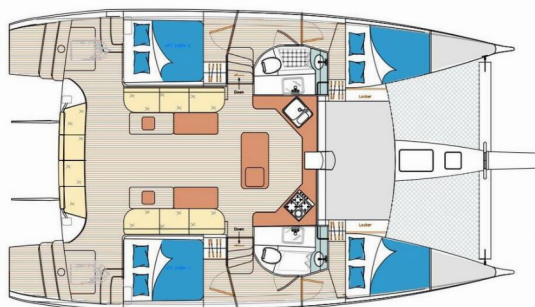

# ISLAND SPIRIT 410

Gauthai

Katamarán Island Spirit 410 „Gauthai“, postaveno v roce 2025, je kotveno v Phuket, Yacht Haven Marina, - Thajsko . Jachta má 4 kajuty, může ubytovat 8 + 1 osob a má 2 toalet/sprch.

**Gauthai**

Rok Výroby

**2025**

Délka

**12.63 m**

Kajuty

**4**

Lůžka