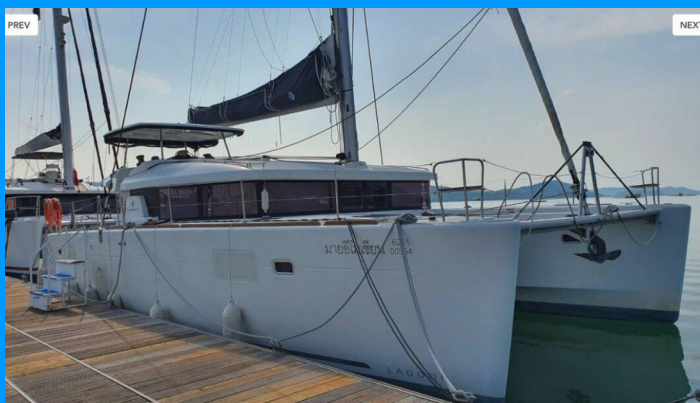

# LAGOON 450 S

Myemocean

Katamarán Lagoon 450 S „Myemocean“, postaveno v roce 2019, je kotveno v Phuket, Yacht Haven Marina, - Thajsko .  
Jachta má 4 + 2 kajut, může ubytovat 8 + 2 osob a má 4 toalet/sprch.

## SPECIFIKACE JACHTY

Základna Pronájmu

**Phuket, Yacht Haven Marina, Thajsko**

ID Jachty

**9335**

Značka

**Lagoon-Bénéteau**

Název

**Myemocean**

Rok Výroby

**2019**

Délka

**13.96 m**

Kajuty

**4 + 2**

Lůžka