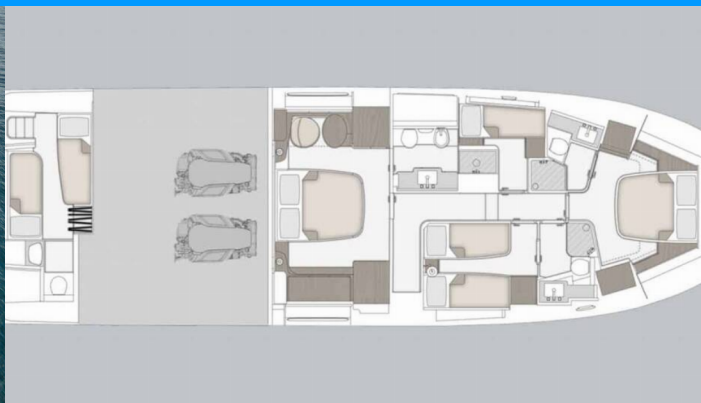

AZIMUT MAGELLANO 66

Princess M

Motorová jachta Azimut Magellano 66 „Princess M“, postaveno v roce 2025, je kotveno v Split – Marina Lav, – Chorvatsko.

Jachta má 4 + 1 kajut, může ubytovat 8 + 2 osob a má 3 + 1 toalet/sprch.

Princess M

Rok Výroby

2025

Délka

20.15 m

Kajuty

4 + 1

Lůžka