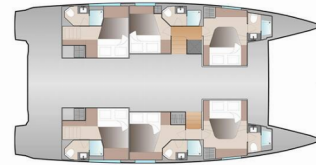

FONTAINE PAJOT AURA 51

V Circle

Katamarán Fountaine Pajot Aura 51 „V Circle“, postaveno v roce 2025, je kotveno v Seychelles, Eden Island Marina, - Seychely . Jachta má 6 + 2 kajut, může ubytovat 12 + 2 osob a má 6 toalet/sprch.

SPECIFIKACE JACHTY

Základna Pronájmu

**Seychelles, Eden Island Marina,
Seychely**

ID Jachty

9320

Značka

Fountaine Pajot

Název

V Circle

Rok Výroby

2025

Délka

15.54 m

Kajuty

6 + 2

Lůžka

12 + 2

Max. Počet Osob

14

WC/Sprcha

6

STANDARDNÍ VYBAVENÍ JACHTY

Bezpečnost

VHF rádio

Elektronika

110V zásuvka, Baterie, Generátor, Invertor, Klimatizace, USB sockets, Watermaker – Odsolovač vody

Interiér

Elektrické WC, Rozkládací stůl, Ventilátory v kajutách

Kuchyňka

Kuchyňské potřeby (kuchyňské zařízení, přístroje, Lednička, Mrazák, Trouba

Navigace

AIS, Autopilot, GPS mapový plotter, Námořní mapy

Paluba

Bimini, Elektrický kotevní vrátek, Grill/Barbecue/Plancha (Gas), Hydraulická zvedací koupací plošina, Kotva s řetězem, Koupací žebřík, Lednička v kokpitu, Nafukovací člun s přívěsným motorem (Highfield Ultra Light 340 PVC with Yamaha 15 HP), Venkovní sprcha na zádi

Plachty

Elektrické navijáky/vinšny, Lazy bag, Vinšna

Pohodlí

Polštáře do kokpitu

Zábava

Fusion radio, FUSION sound system