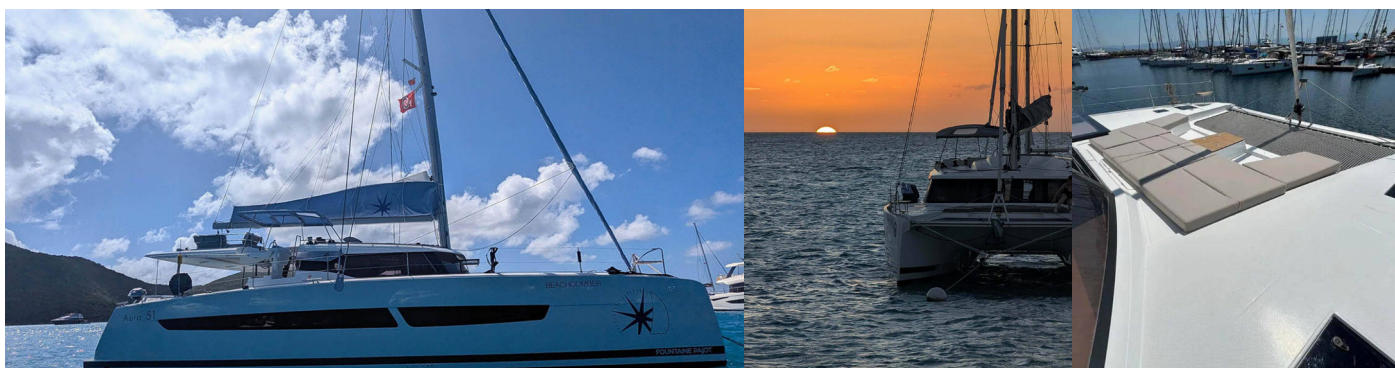

CENA / TYDNY

16.05. - 28.05.2026

Rezerwowáno

29.06. - 09.07.2026

Rezerwowáno

11.07. - 18.07.2026

Rezerwowáno

01.08. - 08.08.2026

Rezerwowáno

19.08. - 30.08.2026

Rezerwowáno

12.09. - 19.09.2026

Rezerwowáno

19.09. - 26.09.2026

Rezerwowáno

10.10. - 17.10.2026

Rezerwowáno

19.10. - 26.10.2026

Rezerwowáno

07.11. - 14.11.2026

Rezerwowáno

23.11. - 02.12.2026

Rezerwowáno

WEB

najachty.pl

TELEFON

+48 882 071 532

E-MAIL

biuro@najachty.pl

NAJACHTY

ul. Pi. Świętej Małgorzaty 1-2/42B, 58-100, Świdnica, Polsko