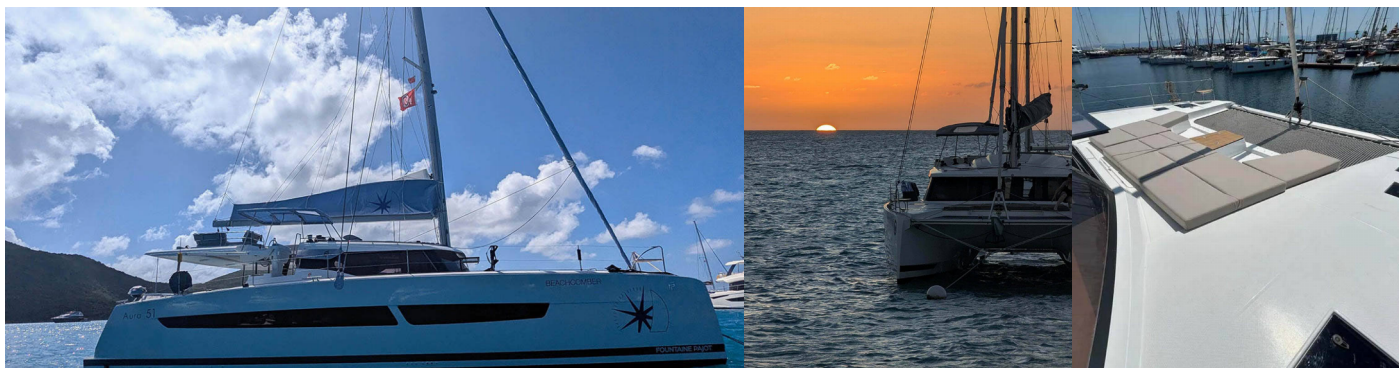

CENA / TYDNY

19.12. - 29.12.2026

Rezervováno

23.01. - 30.01.2027

Rezervováno

30.03. - 07.04.2027

Rezervováno

WEB

najachty.pl

TELEFON

+48 882 071 532

E-MAIL

biuro@najachty.pl

NAJACHTY

ul. Pi. Świętej Małgorzaty 1-2/42B, 58-100, Świdnica, Polsko