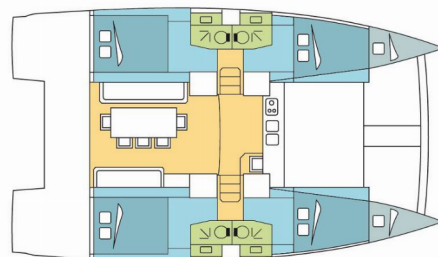

BALI 4.0

Blue Dream II

Katamarán Bali 4.0 „Blue Dream II“, postaveno v roce 2016, je kotveno v Keramoti, - Řecko. Jachta má 4 + 2 kajut, může ubytovat 8 + 2 osob a má 4 toalet/sprch.

SPECIFIKACE JACHTY

Základna Pronájmu

Keramoti, Řecko

ID Jachty

932

Značka

Catana

Název

Blue Dream II

Rok Výroby

2016

Délka

11.99 m

Kajuty

4 + 2

Lůžka

8 + 2

WC/Sprcha