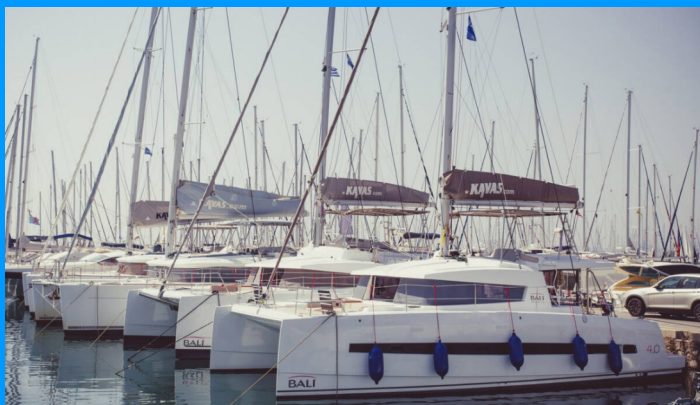

BALI 4.0

Blue Dream II

Katamarán Bali 4.0 „Blue Dream II“, postaveno v roce 2016, je kotveno v Keramoti, - Řecko. Jachta má 4 + 2 kajut, může ubytovat 8 + 2 osob a má 4 toalet/sprch.

SPECIFIKACE JACHTY

Základna Pronájmu

Keramoti, Řecko

ID Jachty

932

Značka

Catana

Název

Blue Dream II

Rok Výroby