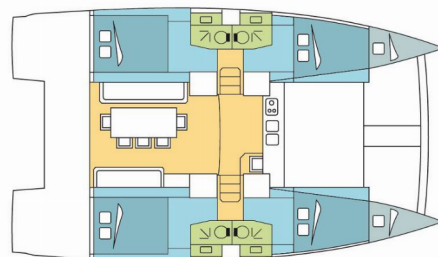

# BALI 4.0

Blue Dream II

Katamarán Bali 4.0 „Blue Dream II“, postaveno v roce 2016, je kotveno v Keramoti, - Řecko. Jachta má 4 + 2 kajut, může ubytovat 8 + 2 osob a má 4 toalet/sprch.

**Blue Dream II**

Rok Výroby

**2016**

Délka

**11.99 m**

Kajuty

**4 + 2**

Lůžka