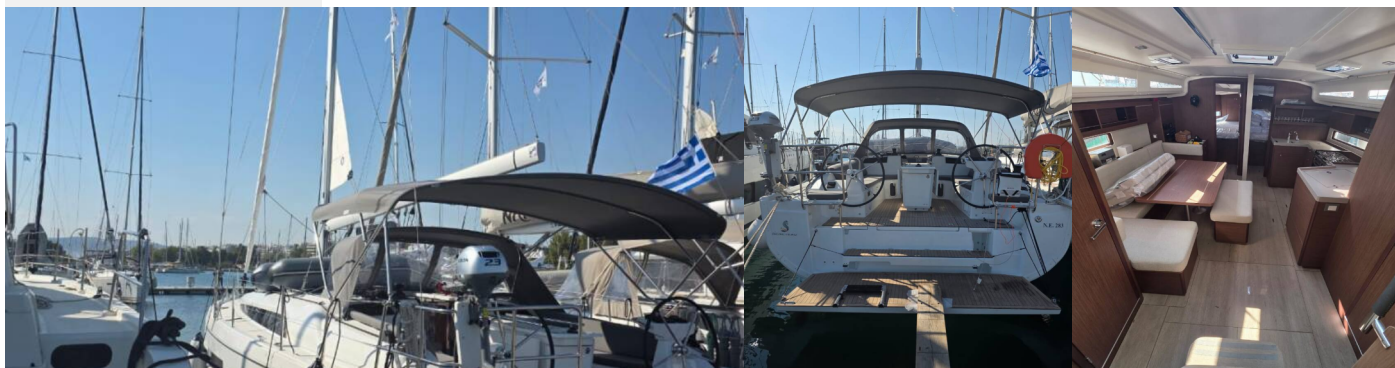

CENA / TYDNY

16.05. - 23.05.2026 Rezervováno	23.05. - 30.05.2026 Rezervováno	30.05. - 06.06.2026 Rezervováno	06.06. - 13.06.2026 Rezervováno
13.06. - 20.06.2026 Rezervováno	20.06. - 27.06.2026 Rezervováno	27.06. - 04.07.2026 Rezervováno	04.07. - 11.07.2026 4.042 € 4.700 €
11.07. - 18.07.2026 4.042 € 4.700 €	18.07. - 25.07.2026 4.230 € 4.700 €	25.07. - 01.08.2026 4.230 € 4.700 €	01.08. - 08.08.2026 4.558 € 5.300 €
08.08. - 15.08.2026 Rezervováno	15.08. - 22.08.2026 Rezervováno	22.08. - 29.08.2026 Rezervováno	29.08. - 05.09.2026 Rezervováno
05.09. - 12.09.2026 Rezervováno	12.09. - 19.09.2026 Rezervováno	19.09. - 26.09.2026 Rezervováno	26.09. - 03.10.2026 3.060 € 3.400 €
03.10. - 10.10.2026 Rezervováno	10.10. - 17.10.2026 3.060 € 3.400 €	17.10. - 24.10.2026 2.250 € 2.500 €	24.10. - 31.10.2026 Rezervováno
31.10. - 07.11.2026 2.250 € 2.500 €	07.11. - 14.11.2026 2.250 € 2.500 €	14.11. - 21.11.2026 2.250 € 2.500 €	21.11. - 28.11.2026 2.250 € 2.500 €

WEB

najachty.pl

TELEFON

+48 882 071 532

E-MAIL

biuro@najachty.pl

NAJACHTY

ul. Pi. Świętej Małgorzaty 1-2/42B, 58-100, Świdnica, Polsko