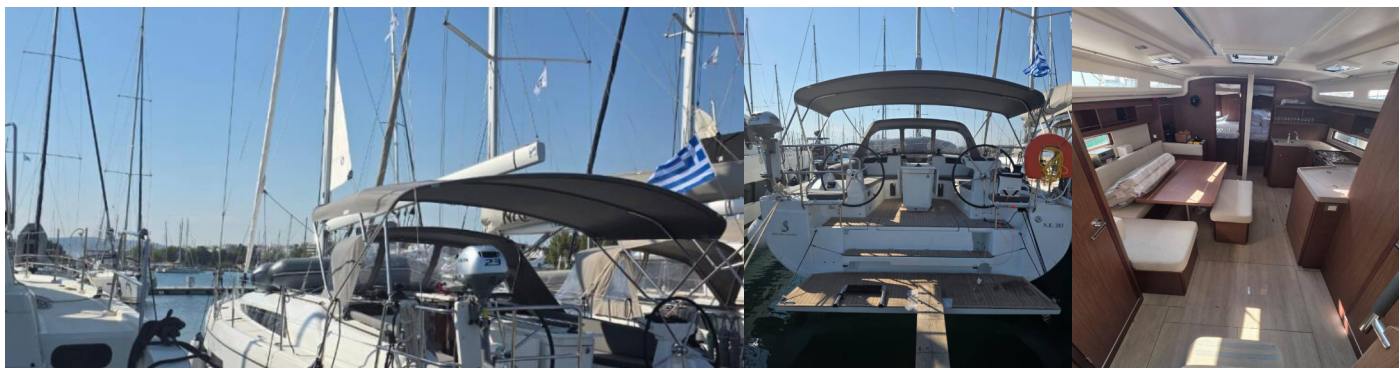

CENA / TYDNY

05.12. - 12.12.2026

2.250 € ~~2.500 €~~

12.12. - 19.12.2026

2.250 € ~~2.500 €~~

19.12. - 26.12.2026

2.250 € ~~2.500 €~~

WEB

najachty.pl

TELEFON

+48 882 071 532

E-MAIL

biuro@najachty.pl

NAJACHTY

ul. Pi. Świętej Małgorzaty 1-2/42B, 58-100, Świdnica, Polsko