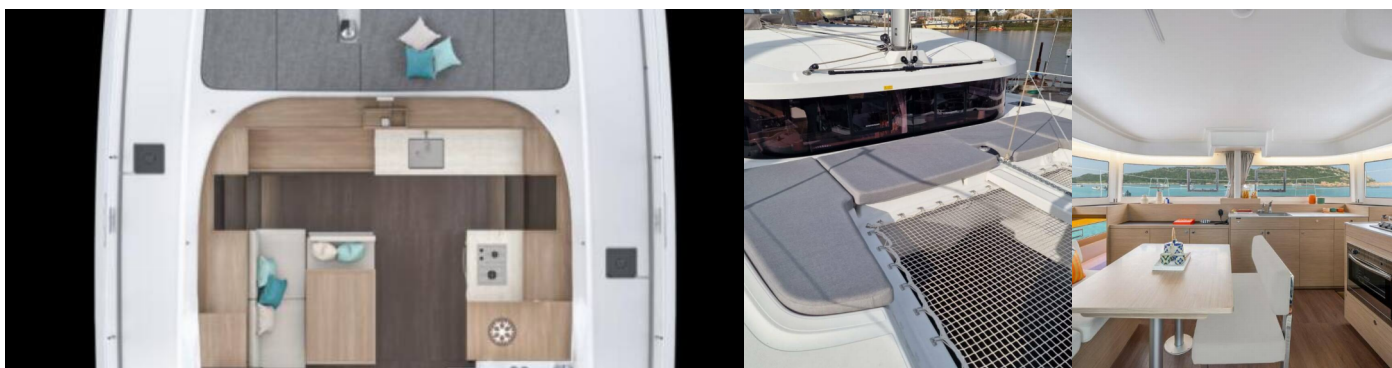

Paluba

Elektrický kotevní vrátek, Flybridge, Stoleček v kokpitě

Zábava

Rádio CD přehrávač

CENA / TYDNY

16.05. - 23.05.2026 3.500 €	23.05. - 30.05.2026 3.500 €	30.05. - 06.06.2026 3.500 €	06.06. - 13.06.2026 3.500 €
13.06. - 20.06.2026 3.500 €	20.06. - 27.06.2026 3.500 €	27.06. - 04.07.2026 3.500 €	04.07. - 11.07.2026 3.500 €
11.07. - 18.07.2026 3.500 €	18.07. - 25.07.2026 3.500 €	25.07. - 01.08.2026 3.500 €	07.08. - 13.08.2026 Rezerwováno
15.08. - 22.08.2026 3.500 €	22.08. - 29.08.2026 3.500 €	29.08. - 05.09.2026 3.500 €	05.09. - 12.09.2026 3.500 €
12.09. - 19.09.2026 3.500 €	19.09. - 26.09.2026 3.500 €	26.09. - 03.10.2026 3.500 €	03.10. - 10.10.2026 3.500 €
10.10. - 17.10.2026 3.500 €	17.10. - 24.10.2026 3.500 €	24.10. - 31.10.2026 3.500 €	31.10. - 07.11.2026 3.500 €
07.11. - 14.11.2026 3.500 €	14.11. - 21.11.2026 3.500 €	22.11. - 29.11.2026 Rezerwováno	