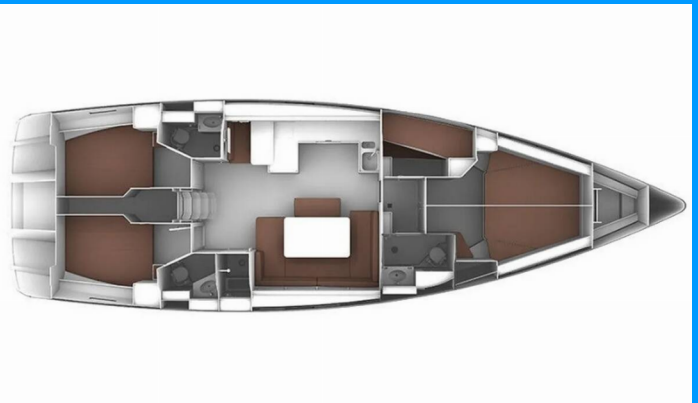

BAVARIA CRUISER 51

Jozefina

Plachetnice Bavaria Cruiser 51 „Jozefina“, postaveno v roce 2018, je kotveno v Sukosan, D-Marin Dalmacija Marina, - Chorvatsko. Jachta má 5 kajut, může ubytovat 10 + 2 osob a má 3 toalet/sprch.

Jozefina

Rok Výroby

2018

Délka

15.59 m

Kajuty

5

Lůžka