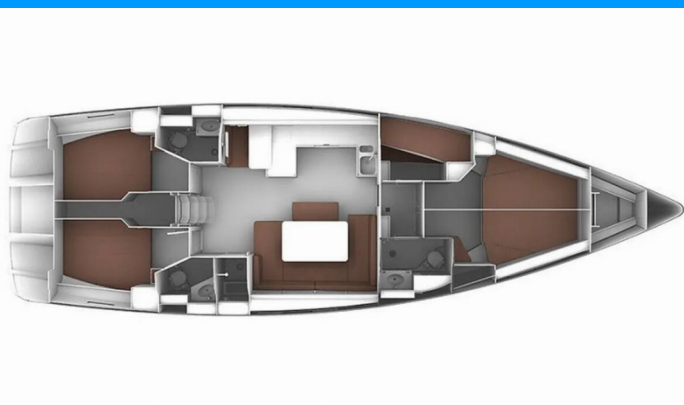

BAVARIA CRUISER 51

Jozefina

Plachetnice Bavaria Cruiser 51 „Jozefina“, postaveno v roce 2018, je kotveno v Sukosan, D-Marin Dalmacija Marina, - Chorvatsko. Jachta má 5 kajut, může ubytovat 10 + 2 osob a má 3 toalet/sprch.

Jozefina

Rok Výroby

2018

Délka

15.59 m

Kajuty

5

Lůžka