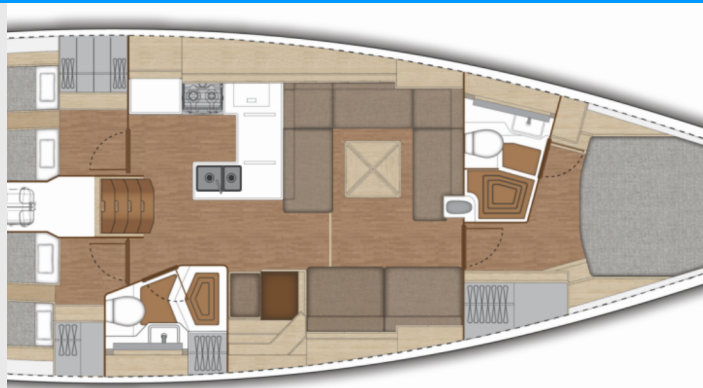

XC 47

Penelope

Plachetnice XC 47 „Penelope“, postaveno v roce 2025, je kotveno v Lavrion - Olympic Marine, Lavrion - Řecko. Jachta má 3 kajuty, může ubytovat 6 + 2 osob a má 2 toalet/sprch.

SPECIFIKACE JACHTY

Rok Výroby

2025

Délka

15.21m

Kajuty

3

Lůžka

6 + 2