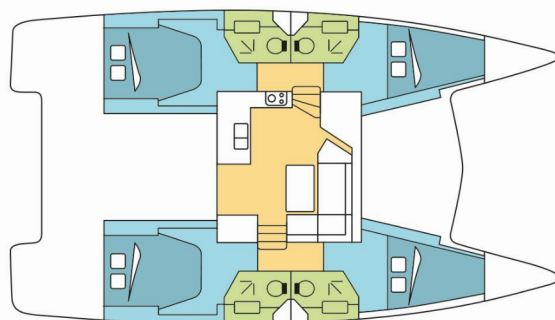

FONTAINE PAJOT LUCIA 40

AKIALOA

Katamarán Fountaine Pajot Lucia 40 „AKIALOA“, postaveno v roce 2019, je kotveno v Šibenik – Marina Zaton, – Chorvatsko.

Jachta má 4 kajut, může ubytovat 8 + 2 osob a má 4 toalet/sprch.

AKIALOA

Rok Výroby

2019

Délka

11.73 m

Kajuty

4

Lůžka