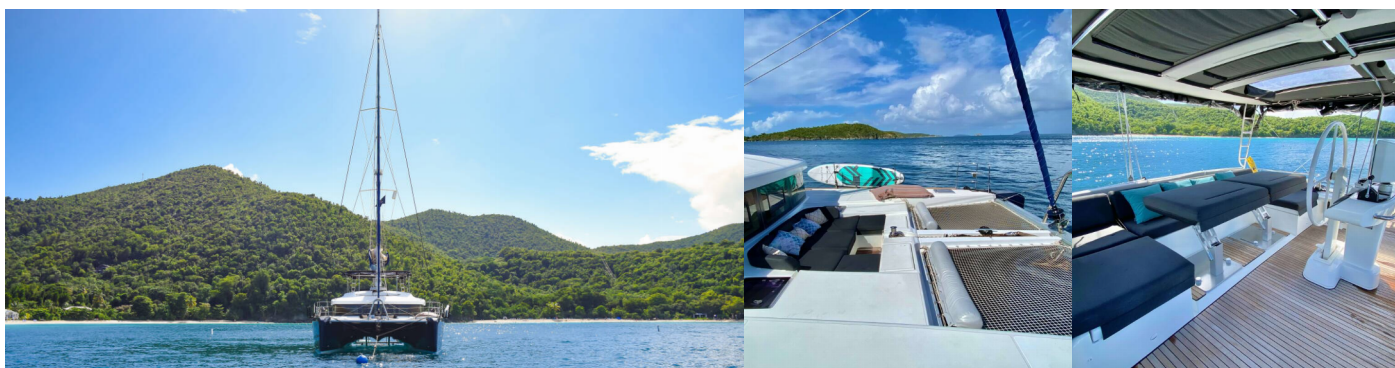

CENA / TYDNY

25.04. - 02.05.2026

Rezerwowáno

02.05. - 10.05.2026

Rezerwowáno

12.05. - 20.05.2026

Rezerwowáno

20.05. - 27.05.2026

Rezerwowáno

27.05. - 02.06.2026

Rezerwowáno

03.06. - 11.06.2026

Rezerwowáno

13.06. - 19.06.2026

Rezerwowáno

20.06. - 26.06.2026

Rezerwowáno

22.07. - 27.07.2026

Rezerwowáno

01.08. - 09.08.2026

Rezerwowáno

WEB

najachty.pl

TELEFON

+48 882 071 532

E-MAIL

biuro@najachty.pl

NAJACHTY

ul. Pi. Świętej Małgorzaty 1-2/42B, 58-100, Świdnica, Polsko