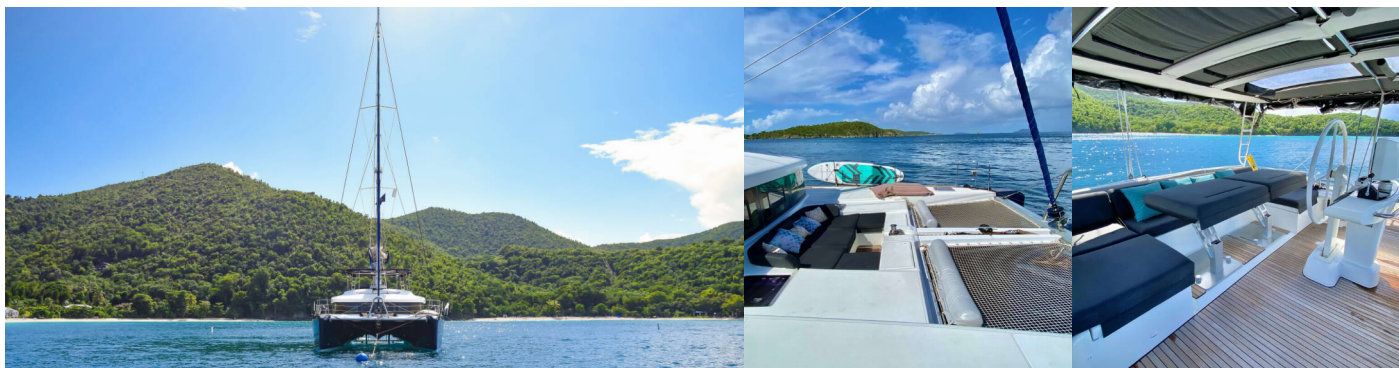

CENA / TYDNY

21.11. - 29.11.2026

Rezerwováno

18.12. - 26.12.2026

Rezerwováno

27.12. - 04.01.2027

Rezerwováno

WEB

najachty.pl

TELEFON

+48 882 071 532

E-MAIL

biuro@najachty.pl

NAJACHTY

ul. Pi. Świętej Małgorzaty 1-2/42B, 58-100, Świdnica, Polsko