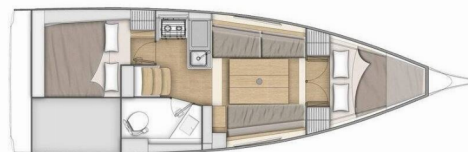

OCEANIS 30.1

Petite Marie

Plachetnice Oceanis 30.1 „Petite Marie“, postaveno v roce 2025, je kotveno v French Atlantic, La Rochelle, - Francie. Jachta má 2 kajuty, může ubytovat 4 + 2 osob a má 1 toalet/sprch.

SPECIFIKACE JACHTY

Základna Pronájmu

French Atlantic, La Rochelle, Francie

ID Jachty

9182

Značka

Bénéteau

Název

Petite Marie

Rok Výroby

2025

Délka

9.53 m

Kajuty

2

Lůžka

4 + 2

WC/Sprcha

1

STANDARDNÍ VYBAVENÍ JACHTY

Bezpečnost

VHF rádio

Elektronika

Nabíječka baterií, Zásuvka 220V, 12V

Kuchyňka

Lednička, Trouba, Trouba

Navigace

AIS, Autopilot, Bow thruster, GPS mapový plotter (Raymarine), Hloubkoměr, Rychloměr (Speed log), Wind instrument/Anemometer

Paluba

Elektrický kotevní vrátek, Koupací žebřík, Sprayhood, Stoleček v kokpitě, Tender, Venkovní sprcha na zádi

Plachty

Lazy bag, Lazy jacks, Self tailing vinšna

Zábava

Fusion radio (Bluetooth), Venkovní reproduktory