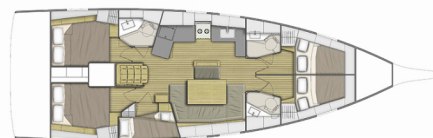

OCEANIS 46.1

Dommie

Plachetnice Oceanis 46.1 „Dommie“, postaveno v roce 2024, je kotveno v ACI Marina Split, Split - Chorvatsko. Jachta má 5 kajut, může ubytovat 10 + 2 osob a má 3 toalet/sprch.

SPECIFIKACE JACHTY

Rok Výroby

2024

Délka

14.60 m

Kajuty

5

Lůžka

10 + 2