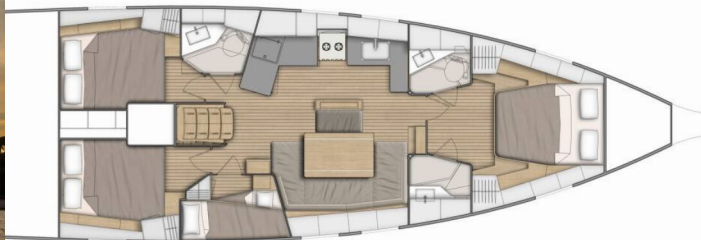

OCEANIS 46.1

Nalu

Plachetnice Oceanis 46.1 „Nalu“, postaveno v roce 2020, je kotveno v Pula, ACI Marina Pomer, Pomer - Chorvatsko. Jachta má 4 kajuty, může ubytovat 8 + 2 osob a má 2 toalet/sprch.

OCEANIS 46.1 - layout 4 CABINS & 2 HEADS

Nalu

Rok Výroby

2020

Délka

14.60 m

Kajuty

4

Lůžka