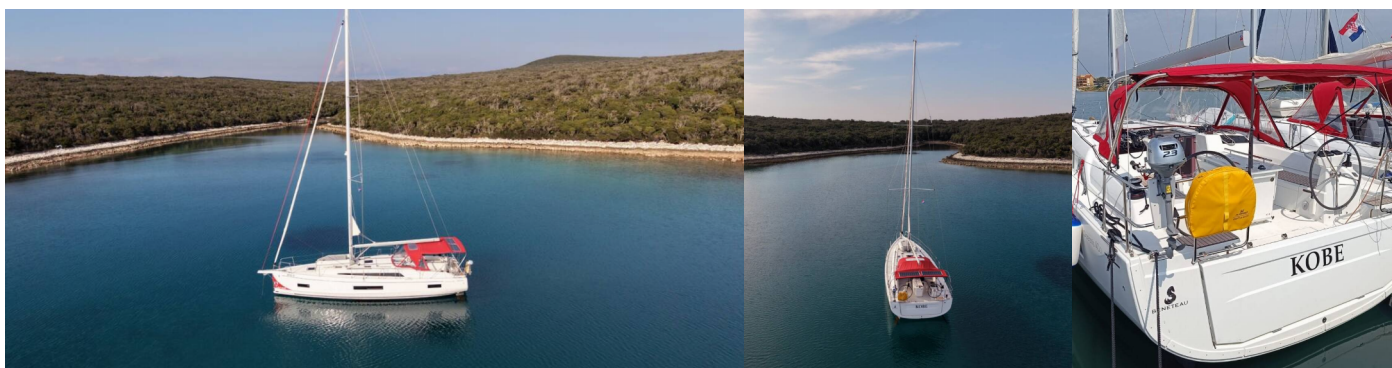

CENA / TÝDNY

25.04. - 02.05.2026 1.110 € ~~1.850 €~~	02.05. - 09.05.2026 1.140 € ~~1.900 €~~	09.05. - 16.05.2026 1.560 € ~~2.600 €~~	16.05. - 30.05.2026 Rezervováno
30.05. - 06.06.2026 2.178 € ~~3.350 €~~	06.06. - 13.06.2026 2.040 € ~~3.400 €~~	13.06. - 20.06.2026 2.438 € ~~3.750 €~~	20.06. - 27.06.2026 2.340 € ~~3.900 €~~
27.06. - 04.07.2026 Rezervováno	04.07. - 11.07.2026 3.188 € ~~3.750 €~~	11.07. - 18.07.2026 3.200 € ~~4.000 €~~	18.07. - 25.07.2026 Rezervováno
25.07. - 01.08.2026 3.400 € ~~4.250 €~~	01.08. - 08.08.2026 2.763 € ~~4.250 €~~	08.08. - 15.08.2026 2.765 € ~~3.950 €~~	15.08. - 22.08.2026 Na výběr
22.08. - 29.08.2026 Na výběr	29.08. - 05.09.2026 Na výběr	05.09. - 12.09.2026 Rezervováno	12.09. - 19.09.2026 3.105 € ~~3.450 €~~
19.09. - 26.09.2026 2.970 € ~~3.300 €~~	26.09. - 03.10.2026 Rezervováno	03.10. - 10.10.2026 1.260 € ~~2.100 €~~	10.10. - 17.10.2026 1.203 € ~~1.850 €~~
17.10. - 24.10.2026 1.140 € ~~1.900 €~~	24.10. - 31.10.2026 1.050 € ~~1.750 €~~		

WEB

najachty.pl

TELEFON

+48 882 071 532

E-MAIL

biuro@najachty.pl

NAJACHTY

ul. Pi. Świętej Małgorzaty 1-2/42B, 58-100, Świdnica, Polsko