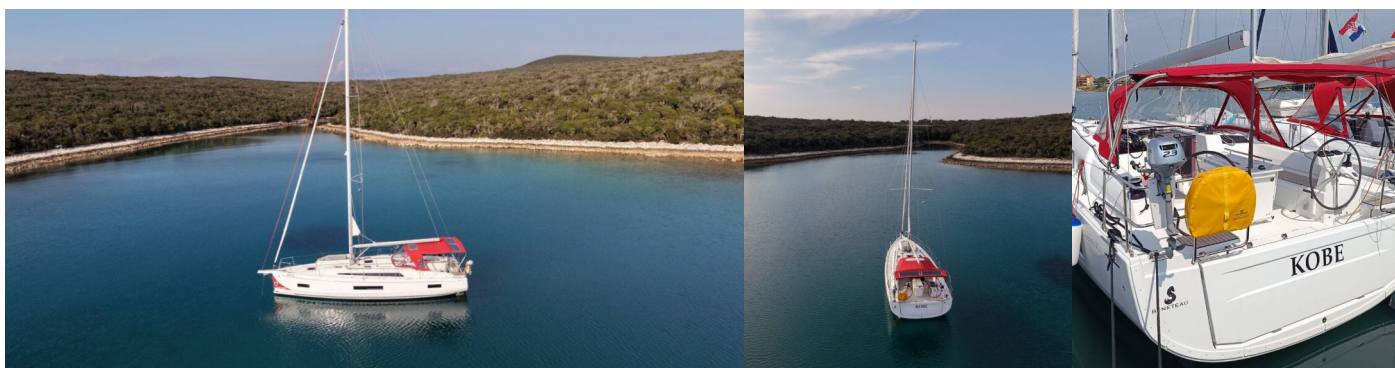

CENA / TYDNY

01.11. - 30.12.2026

Rezervováno

WEB

najachty.pl

TELEFON

+48 882 071 532

E-MAIL

biuro@najachty.pl

NAJACHTY

ul. Pi. Świętej Małgorzaty 1-2/42B, 58-100, Świdnica, Polsko