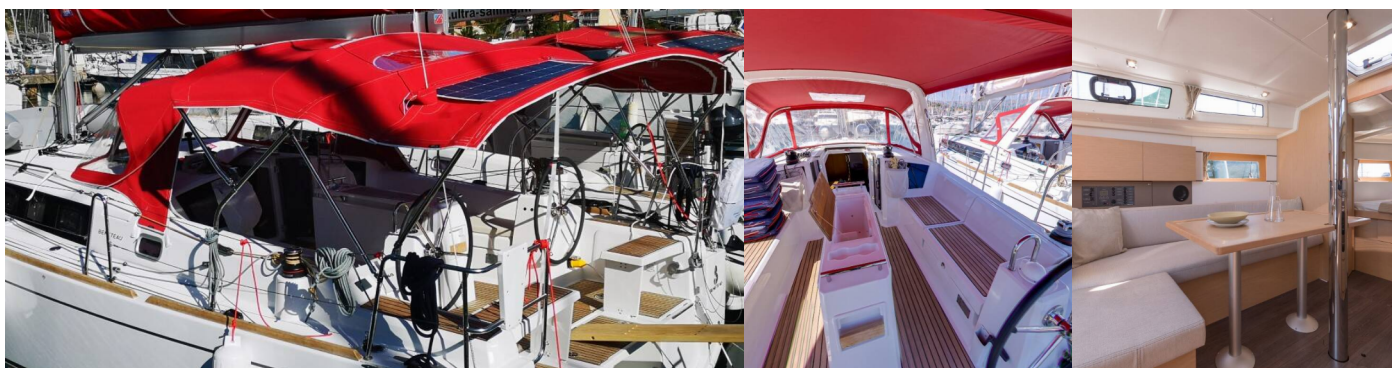

CENA / TYDNY

25.04. - 02.05.2026 Rezervováno	02.05. - 09.05.2026 1.480 € ~~1.850 €~~	09.05. - 16.05.2026 1.480 € ~~1.850 €~~	16.05. - 23.05.2026 Rezervováno
23.05. - 30.05.2026 Rezervováno	30.05. - 06.06.2026 Rezervováno	06.06. - 13.06.2026 Rezervováno	13.06. - 20.06.2026 3.230 € ~~3.800 €~~
20.06. - 27.06.2026 Rezervováno	27.06. - 04.07.2026 3.230 € ~~3.800 €~~	04.07. - 18.07.2026 Rezervováno	18.07. - 25.07.2026 3.392 € ~~3.990 €~~
25.07. - 01.08.2026 Rezervováno	01.08. - 08.08.2026 3.392 € ~~3.990 €~~	08.08. - 15.08.2026 3.392 € ~~3.990 €~~	15.08. - 22.08.2026 3.230 € ~~3.800 €~~
22.08. - 29.08.2026 3.230 € ~~3.800 €~~	29.08. - 05.09.2026 Rezervováno	05.09. - 12.09.2026 Rezervováno	12.09. - 19.09.2026 Rezervováno
19.09. - 26.09.2026 Rezervováno	26.09. - 10.10.2026 Rezervováno	10.10. - 17.10.2026 1.573 € ~~1.850 €~~	17.10. - 24.10.2026 1.573 € ~~1.850 €~~
24.10. - 31.10.2026 1.573 € ~~1.850 €~~			

WEB

najachty.pl

TELEFON

+48 882 071 532

E-MAIL

biuro@najachty.pl

NAJACHTY

ul. Pi. Świętej Małgorzaty 1-2/42B, 58-100, Świdnica, Polsko