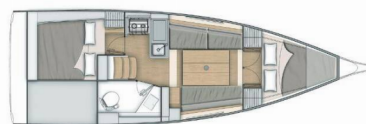

OCEANIS 30.1

Yoda

Plachetnice Oceanis 30.1 „Yoda“, postaveno v roce 2020, je kotveno v Pula, ACI Marina Pomer, Pomer - Chorvatsko.

Jachta má 2 kajuty, může ubytovat 4 + 2 osob a má 1 toalet/sprcha.

SPECIFIKACE JACHTY

Rok Výroby

2020

Délka

9.53 m

Kajuty

2

Lůžka

4 + 2