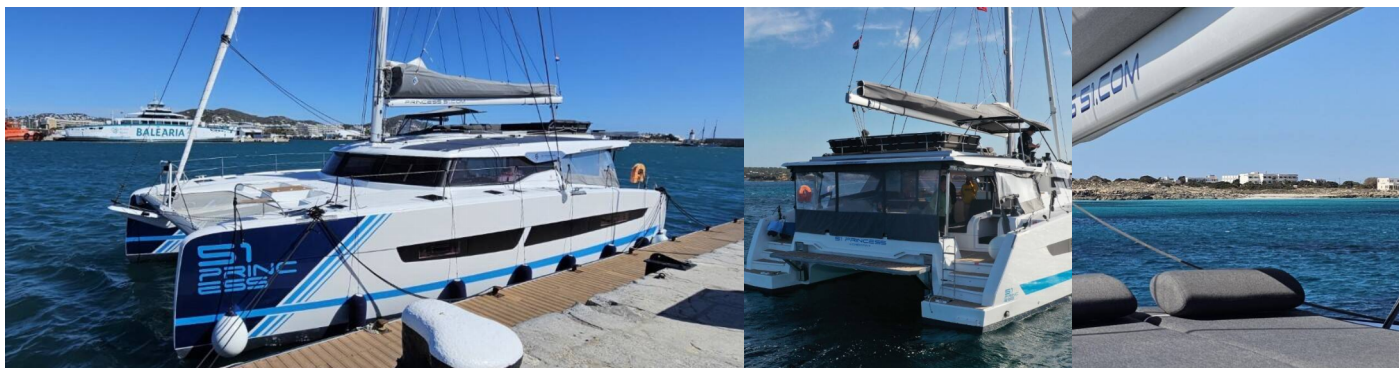

CENA / TYDNY

01.11. - 31.12.2026

Rezervováno

WEB

najachty.pl

TELEFON

+48 882 071 532

E-MAIL

biuro@najachty.pl

NAJACHTY

ul. Pi. Świętej Małgorzaty 1-2/42B, 58-100, Świdnica, Polsko