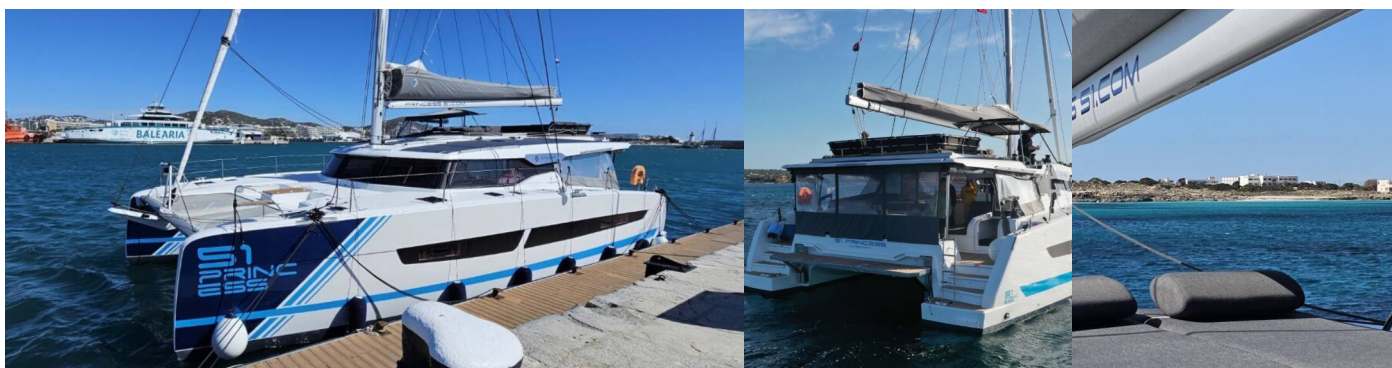

CENA / TYDNY

25.04. - 02.05.2026 3.840 € ~~6.400 €~~	02.05. - 09.05.2026 4.420 € ~~6.800 €~~	09.05. - 16.05.2026 Rezervováno	16.05. - 23.05.2026 7.260 € ~~12.100 €~~
23.05. - 30.05.2026 Rezervováno	30.05. - 06.06.2026 10.020 € ~~16.700 €~~	06.06. - 13.06.2026 10.500 € ~~17.500 €~~	13.06. - 20.06.2026 11.490 € ~~19.150 €~~
20.06. - 27.06.2026 11.970 € ~~19.950 €~~	27.06. - 04.07.2026 12.870 € ~~21.450 €~~	04.07. - 11.07.2026 Rezervováno	11.07. - 18.07.2026 18.480 € ~~23.100 €~~
18.07. - 25.07.2026 19.635 € ~~23.100 €~~	25.07. - 08.08.2026 Rezervováno	08.08. - 15.08.2026 14.723 € ~~22.650 €~~	15.08. - 22.08.2026 Na výběr
22.08. - 29.08.2026 13.170 € ~~21.950 €~~	29.08. - 05.09.2026 10.860 € ~~18.100 €~~	05.09. - 12.09.2026 Rezervováno	12.09. - 19.09.2026 12.495 € ~~17.850 €~~
19.09. - 26.09.2026 Rezervováno	26.09. - 03.10.2026 7.080 € ~~8.850 €~~	03.10. - 10.10.2026 5.920 € ~~7.400 €~~	10.10. - 17.10.2026 4.500 € ~~7.500 €~~
17.10. - 24.10.2026 4.500 € ~~7.500 €~~	24.10. - 31.10.2026 4.500 € ~~7.500 €~~		

WEB

najachty.pl

TELEFON

+48 882 071 532

E-MAIL

biuro@najachty.pl

NAJACHTY

ul. Pi. Świętej Małgorzaty 1-2/42B, 58-100, Świdnica, Polsko