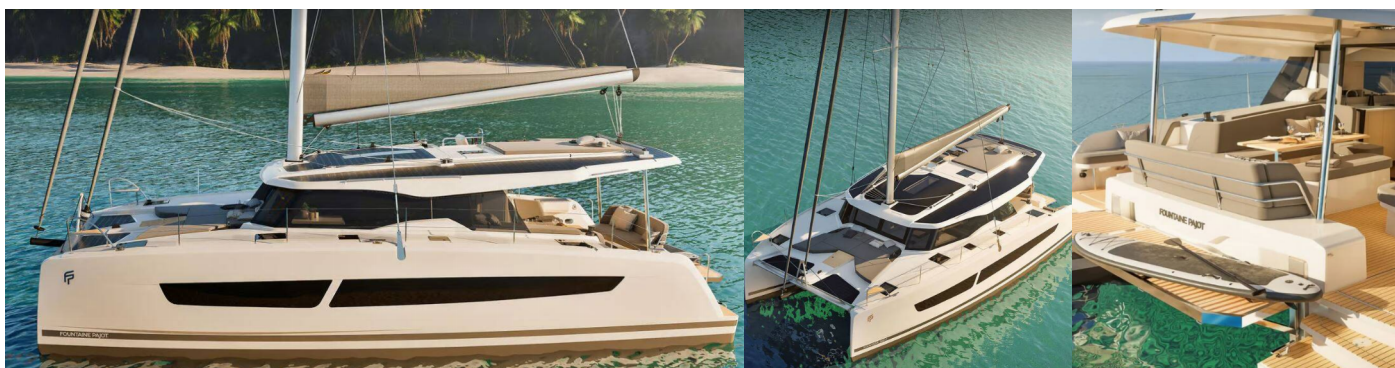

CENA / TYDNY

06.06. - 20.06.2026 Rezervováno	20.06. - 27.06.2026 4.412 € ~~5.190 €~~	27.06. - 04.07.2026 4.803 € ~~5.650 €~~	04.07. - 11.07.2026 5.364 € ~~6.310 €~~
11.07. - 18.07.2026 6.498 € ~~7.645 €~~	18.07. - 25.07.2026 6.498 € ~~7.645 €~~	25.07. - 01.08.2026 7.552 € ~~8.885 €~~	01.08. - 08.08.2026 7.816 € ~~9.195 €~~
08.08. - 15.08.2026 7.089 € ~~8.340 €~~	15.08. - 22.08.2026 6.855 € ~~8.065 €~~	22.08. - 29.08.2026 4.951 € ~~5.825 €~~	29.08. - 05.09.2026 5.625 €
05.09. - 12.09.2026 5.450 €	12.09. - 19.09.2026 5.080 €	19.09. - 26.09.2026 4.625 €	26.09. - 03.10.2026 4.400 €

WEB

najachty.pl

TELEFON

+48 882 071 532

E-MAIL

biuro@najachty.pl

NAJACHTY

ul. Pi. Świętej Małgorzaty 1-2/42B, 58-100, Świdnica, Polsko