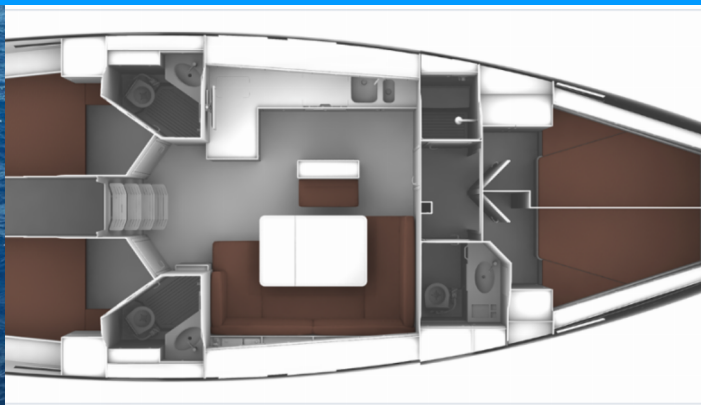

# BAVARIA CRUISER 46

Trex

Plachetnice Bavaria Cruiser 46 „Trex“, postaveno v roce 2024, je kotveno v Orhaniye, Marti Marina, - Turecko . Jachta má 4 kajuty, může ubytovat 8 osob a má 3 toalet/sprch.

**Trex**

Rok Výroby

**2024**

Délka

**13.90 m**

Kajuty

**4**

Lůžka