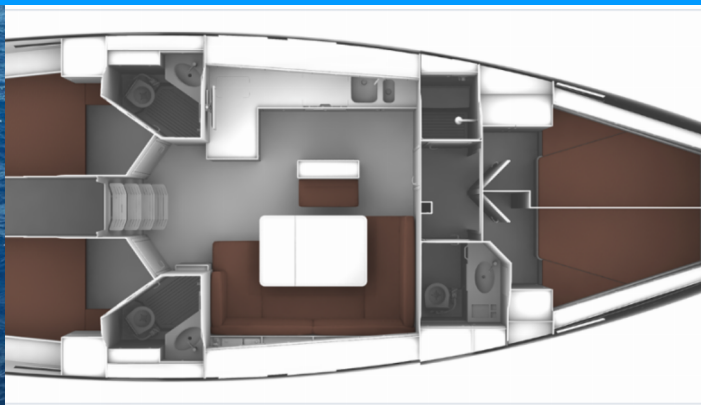

BAVARIA CRUISER 46

Trex

Plachetnice Bavaria Cruiser 46 „Trex“, postaveno v roce 2024, je kotveno v Orhaniye, Marti Marina, - Turecko . Jachta má 4 kajuty, může ubytovat 8 osob a má 3 toalet/sprch.

SPECIFIKACE JACHTY

Rok Výroby

2024

Délka

13.90 m

Kajuty

4

Lůžka

8