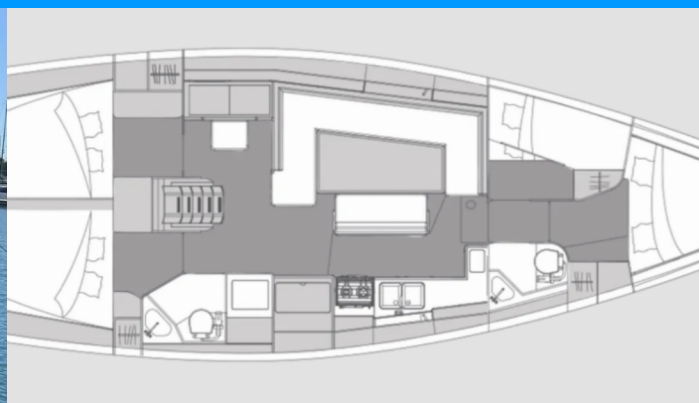

# ELAN IMPRESSION 45.1

Josi

Plachetnice Elan Impression 45.1 „Josi“, postaveno v roce 2022, je kotveno v Šibenik - Marina Mandalina, Šibenik - Chorvatsko. Jachta má 4 + 1 kajut, může ubytovat 8 + 2 + 1 osob a má 2 + 1 toalet/sprch.

**Josi**

Rok Výroby

**2022**

Délka

**13.51m**

Kajuty

**4 + 1**

Lůžka