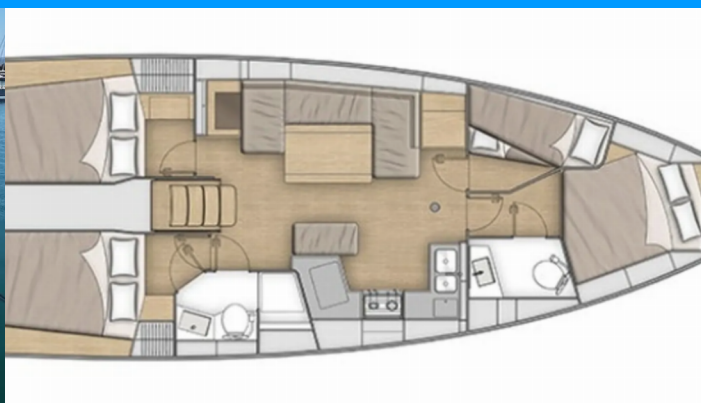

OCEANIS 40.1

Eisner

Plachetnice Oceanis 40.1 „Eisner“, postaveno v roce 2023, je kotveno v Šibenik - Marina Mandalina, Šibenik - Chorvatsko. Jachta má 4 + 1 kajut, může ubytovat 8 + 2 + 1 osob a má 2 + 1 toalet/sprch.

Eisner

Rok Výroby

2023

Délka

12.87 m

Kajuty

4 + 1

Lůžka