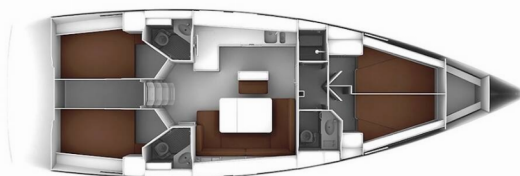

BAVARIA CRUISER 46

Malbec

Plachetnice Bavaria Cruiser 46 „Malbec“, postaveno v roce 2016, je kotveno v Trogir, Yachtclub Seget (Marina Baotic), - Chorvatsko. Jachta má 4 kajut, může ubytovat 8 + 1 osob a má 3 toalet/sprch.

Malbec

Rok Výroby

2016

Délka

14.27 m

Kajuty

4

Lůžka