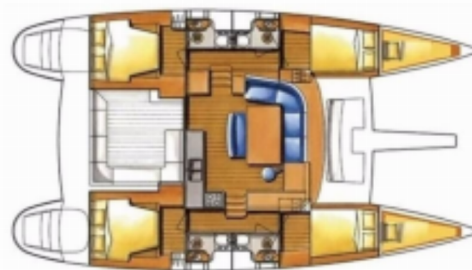

LAGOON 400

Atlantic

Katamarán Lagoon 400 „Atlantic“, postaveno v roce 2011, je kotveno v Pula, ACI Marina Pomer, Pomer - Chorvatsko.

Jachta má 4 + 2 kajut, může ubytovat 8 + 2 + 2 osob a má 4 toalet/sprch.

Atlantic

Rok Výroby

2011

Délka

11.97 m

Kajuty

4 + 2

Lůžka