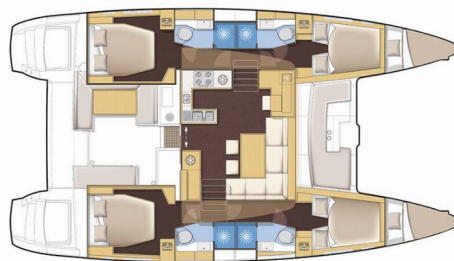

# LAGOON 450

Marčelina

Katamarán Lagoon 450 „Marčelina“, postaveno v roce 2015, je kotveno v Šibenik - Marina Mandalina, Šibenik - Chorvatsko. Jachta má 4 + 2 kajut, může ubytovat 8 + 2 + 2 osob a má 4 toalet/sprch.

**Marčelina**

Rok Výroby

**2015**

Délka

**13.96 m**

Kajuty

**4 + 2**

Lůžka