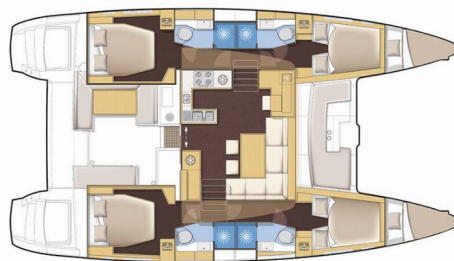

LAGOON 450

Marčelina

Katamarán Lagoon 450 „Marčelina“, postaveno v roce 2015, je kotveno v Šibenik - Marina Mandalina, Šibenik - Chorvatsko. Jachta má 4 + 2 kajut, může ubytovat 8 + 2 + 2 osob a má 4 toalet/sprch.

Marčelina

Rok Výroby

2015

Délka

13.96 m

Kajuty

4 + 2

Lůžka

8 + 2 + 2

WC/Sprcha

4

STANDARDNÍ VYBAVENÍ JACHTY

Elektronika

El. přípojka 220 V, Generátor, Klimatizace (in salon and cabins), Topení

Interiér

Elektrické WC