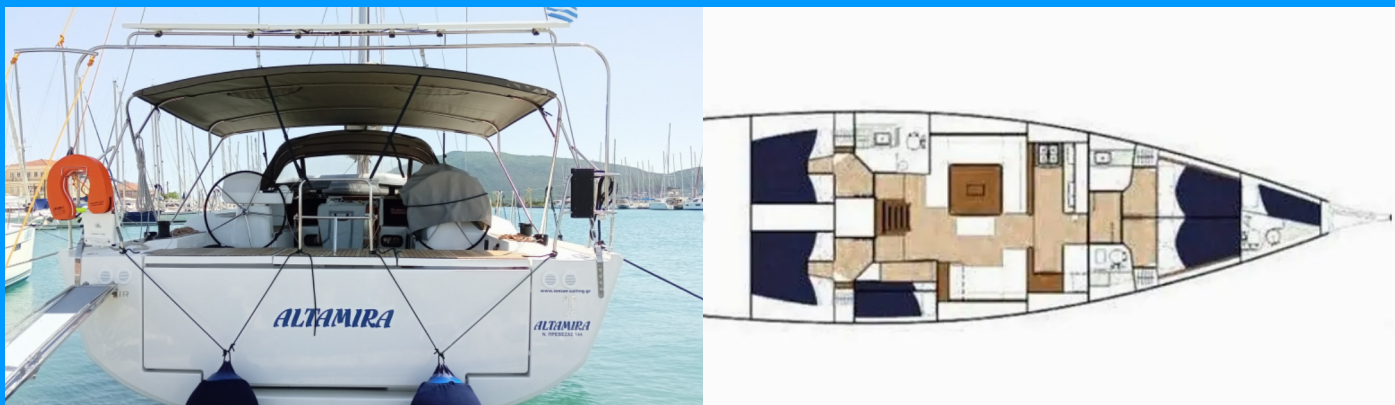

DUFOUR 560 GL

Altamira

Plachetnice Dufour 560 GL „Altamira“, postaveno v roce 2020, je kotveno v Lefkas, D-Marin, Lefkas - Řecko. Jachta má 6 kajut, může ubytovat 10 osob a má 3 + 1 toalet/sprch.

SPECIFIKACE JACHTY

Rok Výroby

2020

Délka

17.15 m

Kajuty

6

Lůžka

10