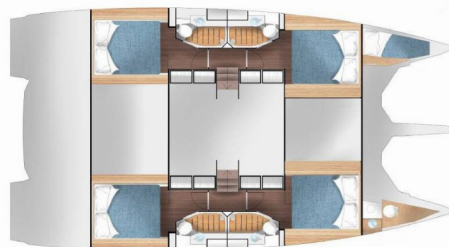

CERVETTI 44

Bela

Katamarán Cervetti 44 „Bela“, postaveno v roce 2026, je kotveno v Primošten - Marina Kremik, - Chorvatsko. Jachta má 4 + 1 kajut, může ubytovat 8 + 1 osob a má 4 + 1 toalet/sprch

SPECIFIKACE JACHTY

Základna Pronájmu

Primosten - Marina Kremik, Chorvatsko

ID Jachty

8923

Značka

Cervetti Yachts

Název

Bela

Rok Výroby

2026

Délka

13.42 m

Kajuty

4 + 1

Lůžka

8 + 1

WC/Sprcha

4 + 1

STANDARDNÍ VYBAVENÍ JACHTY

Bezpečnost

Bezpečnostní vybavení

Elektronika

Generátor (Fisher Panda 11 kw 15000i 110v/220v), Klimatizace, Solární panely, Watermaker – Odsolovač vody (SCHENKER ZEN 100 DOUBLE (200 L/h = 100L/h 12V + 100L/h 220V))

Interiér

Elektrické WC

Kuchyňka

Kávovar (50 capsules free for passengers), Lednička (130L + 90 L freezer), Mikrovlnná trouba (220V), Myčka nádobí (220V)

Navigace

Navigační set, Radar (18" - QUANTUM), Wind/speed/depth instruments

Paluba

Bimini, Fendry, Grill/Barbecue/Plancha, Hlavní kotva (35kg + 12mm galvanized chain), Hydraulická lávka (BESENZONI PI 461 White), Lednice na flybridge (36L), Nafukovací člun s přívěsným motorem (Highfield CL 290 + 20HP outboard), Otočné kování kotvy, Round/globular fender, Týková paluba, Týkový kokpit, Vyvazovací lana

Plachty

Elektrické navijáky/vinšny

Pohodlí

Palubní polštáře na opalování, Polštáře do kokpitu, Povlečení, Ručníky (Beach towel included)

Zábava

Podvodní světlo, Wi-Fi Internet (50 GB)