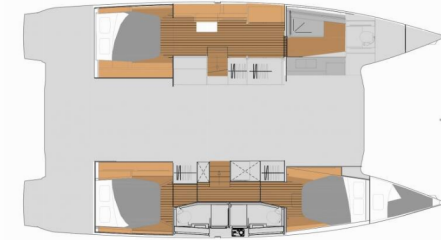

FONTAINE PAJOT ELBA 45

Nina

Katamarán Fountaine Pajot Elba 45 „Nina“, postaveno v roce 2025, je kotveno v Cote D'Azur, Marseille Marina Vieux Port, - Francie. Jachta má 3 + 1 kajut, může ubytovat 6 + 2 + 1 osob a má 3 toalet/sprch.

SPECIFIKACE JACHTY

Základna Pronájmu

Cote D'Azur, Marseille Marina Vieux Port, Francie

ID Jachty

8899

Značka

Fountaine Pajot

Název

Nina

Rok Výroby

2025

Délka

13.45 m

Kajuty

3 + 1

Lůžka

6 + 2 + 1

WC/Sprcha

3

STANDARDNÍ VYBAVENÍ JACHTY

Bezpečnost

VHF rádio

Elektronika

Solární panely, Watermaker – Odsolovač vody

Interiér

Convertible table in salon, Curtains, Elektrické WC, Pračka, Ventilátory

Navigace

AIS, GPS mapový plotter

Paluba

Bimini, Elektrický kotevní vrátek, Grill/Barbecue/Plancha (gas), Nafukovací člun, Teak na flybridge, Týkový kokpit, Venkovní sprcha na zádi

Plachty

Elektrické navijáky/vinšny, Lazy bag, Lazy jacks

Zábava

Rádio (Bluetooth)