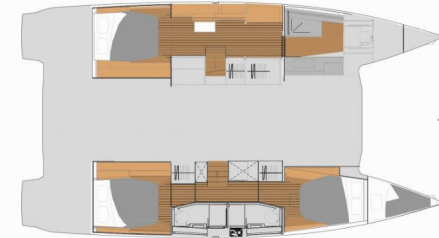

FONTAINE PAJOT ELBA 45

Nina

Katamarán Fountaine Pajot Elba 45 „Nina“, postaveno v roce 2025, je kotveno v Cote D'Azur, Marseille Marina Vieux Port, - Francie. Jachta má 3 + 1 kajut, může ubytovat 6 + 2 + 1 osob a má 3 toalet/sprch.

SPECIFIKACE JACHTY

Základna Pronájmu

Cote D'Azur, Marseille Marina Vieux Port, Francie

ID Jachty

8899

Značka

Fountaine Pajot

Název

Nina

Rok Výroby

2025

Délka

13.45 m

Kajuty

3 + 1

Lůžka

6 + 2 + 1

WC/Sprcha

3

STANDARDNÍ VYBAVENÍ JACHTY

Bezpečnost

VHF rádio

Elektronika

Solární panely, Watermaker – Odsolovač vody

Interiér

Convertible table in salon, Curtains, Elektrické WC, Pračka, Ventilátory

Navigace

AIS, GPS mapový plotter

Paluba

Bimini, Elektrický kotevní vrátek, Grill/Barbecue/Plancha (gas), Nafukovací člun, Teak na flybridge, Týkový kokpit, Venkovní sprcha na zádi

Plachty

Elektrické navijáky/vinšny, Lazy bag, Lazy jacks

Zábava

Rádio (Bluetooth)