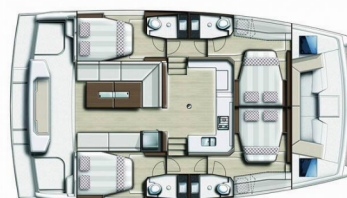

BALI CATSPACE

Play

Katamarán Bali Catspace „Play“, postaveno v roce 2025, je kotveno v Dubrovnik, Komolac, ACI Marina Dubrovnik, - Chorvatsko. Jachta má 4 kajuty, může ubytovat 8 osob a má 4 toalet/sprch.

Název

Play

Rok Výroby

2025

Délka

12.31m

Kajuty

4