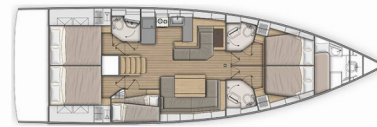

# OCEANIS 51.1

Velvet Dice

Plachetnice Oceanis 51.1 „Velvet Dice“, postaveno v roce 2019, je kotveno v Athens, Alimos marina, - Řecko. Jachta má 5 + 1 kajut, může ubytovat 10 + 2 osob a má 3 toalet/sprch.