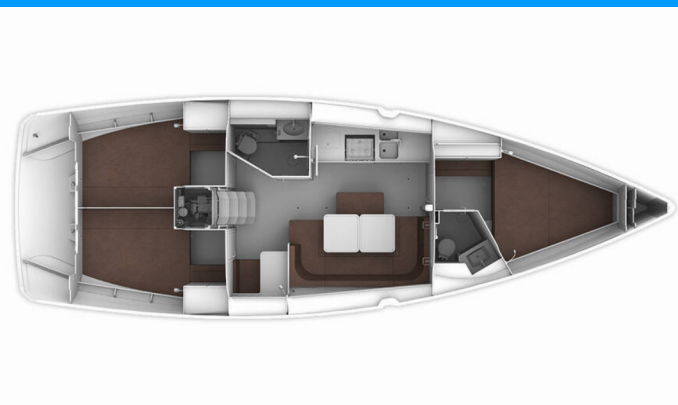

BAVARIA CRUISER 41

MH 66

Plachetnice Bavaria Cruiser 41 „MH 66“, postaveno v roce 2016, je kotveno v Murter - Marina Hramina, - Chorvatsko. Jachta má 3 kajuty, může ubytovat 6 + 1 osob a má 2 toalet/sprch.

MH 66

Rok Výroby

2016

Délka

12.35 m

Kajuty

3

Lůžka