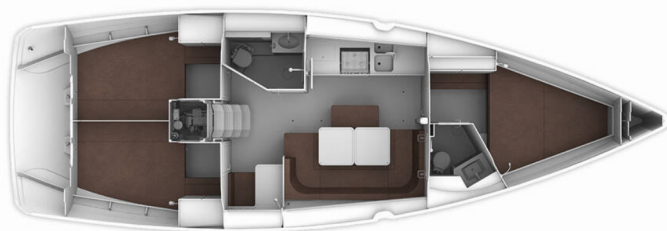

# BAVARIA CRUISER 41

MH 65

Plachetnice Bavaria Cruiser 41 „MH 65“, postaveno v roce 2016, je kotveno v Murter - Marina Hramina, - Chorvatsko. Jachta má 3 kajuty, může ubytovat 6 + 1 osob a má 2 toalet/sprch.