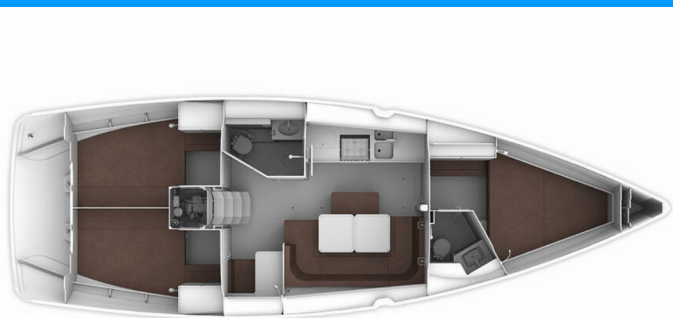

BAVARIA CRUISER 41

MH 65

Plachetnice Bavaria Cruiser 41 „MH 65“, postaveno v roce 2016, je kotveno v Murter - Marina Hramina, - Chorvatsko. Jachta má 3 kajuty, může ubytovat 6 + 1 osob a má 2 toalet/sprch.

MH 65

Rok Výroby

2016

Délka

12.35 m

Kajuty

3

Lůžka